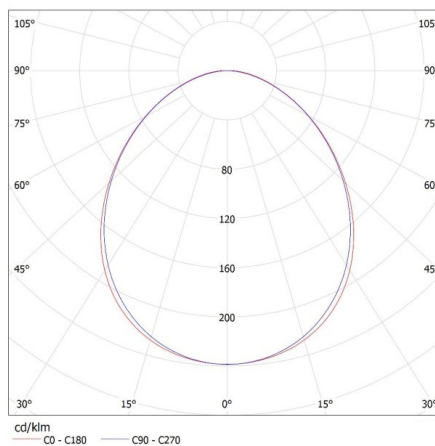

KANLUX S.A. (kat 27417) ALIN 4LED 1X60-B-NT + GLASSv3 / LDC (Polar)