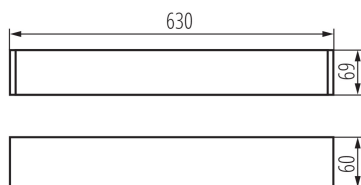

27417 ALIN 4LED 1X60-B-NT

Lineárne svietidlo pre LED trubice T8

5905339274175

5-ročná záruka podľa podmienok vyhlásenia o záruke, ktoré je dostupné na [webovej stránke](#)

VŠEOBECNÉ ÚDAJE:

Farba: čierna

Miesto montáže: k usadeniu na strop

Miesto používania: vo vnútri

Minimálna vzdialenosť od osvetľovaného objektu: 0,5m

Smer svietenia svietidla: dole

Napájací zdroj pre žiarivky T8 LED: jednostranné

Dĺžka [mm]: 630

Šírka [mm]: 60

Výška [mm]: 69

Stupeň IP: 20

LOGISTICKÉ ÚDAJE:

Merná jednotka: kus

Spôsob balenia: 1

Počet kusov v druhom balení: 1

Počet kusov v hromadnom balení: 1

Čistá kusová hmotnosť [g]: 850

Gramáž [g]: 1020

Dĺžka kusového balenia [cm]: 74

Šírka kusového balenia [cm]: 11

Výška kusového balenia [cm]: 7

Hmotnosť kartónu [kg]: 1.02

27417 ALIN 4LED 1X60-B-NT

Lineárne svietidlo pre LED trubice T8

Šírka kartónu [cm]: 11