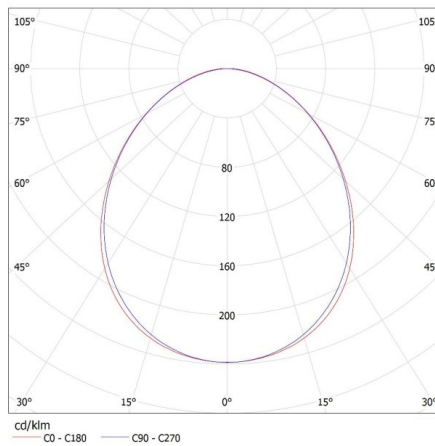

DODATOČNÉ INFORMÁCIE:

- Certifikát PZH: Číslo BK/K/0927/01/2018, platný do 28.11.2023

KANLUX S.A. (kat 27417) ALIN 4LED 1X60-B-NT + GLASSv4 / LDC (Polar)