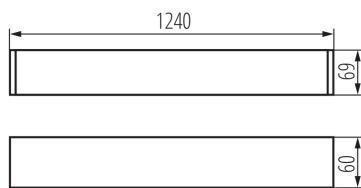

27419 ALIN 4LED 1X120-W-NT

Lineárne svietidlo pre LED trubice T8

5905339274199

5-ročná záruka podľa podmienok vyhlásenia o záruke, ktoré je dostupné na [webovej stránke](#)

VŠEOBECNÉ ÚDAJE:

Farba: biela

Miesto montáže: k usadeniu na strop

Miesto používania: vo vnútri

Minimálna vzdialenosť od osvetľovaného objektu: 0,5m

Smer svietenia svietidla: dole

Napájací zdroj pre žiarivky T8 LED: jednostranné

Dĺžka [mm]: 1240

Šírka [mm]: 60

Výška [mm]: 69

Version for connection in line [initial element] LF: 33793

Version for connection in line [central element] LM: 33799

Version for connection in line [final element] LL: 33805

TECHNICKÉ PARAMETRE:

Menovité napätie [V]: 220-240 AC

Menovitá frekvencia [Hz]: 50

Maximálny výkon [W]: max 36

Trieda ochrany proti zásahu el. prúdom: I

Materiál difúzora: plast

Zdroj svetla: T8 LED

Svetelný zdroj v súprave: nie

Pätica: G13

Rozpätie teploty prostredia, na ktorú môže byť výrobok vystavený [°C]: 5÷25

Typ difúzora: matné

Materiál korpusu: hliníková zliatina

Typ pripojenia: samosvorná svorkovnica

Rozpätie priemerov používaných vodičov [mm²]: 1,5÷2,5

Stupeň IP: 20

LOGISTICKÉ ÚDAJE:

Merná jednotka: kus

Spôsob balenia: 1

Počet kusov v druhom balení: 1

Počet kusov v hromadnom balení: 1

Čistá kusová hmotnosť [g]: 1700

Gramáž [g]: 2030

Dĺžka kusového balenia [cm]: 136