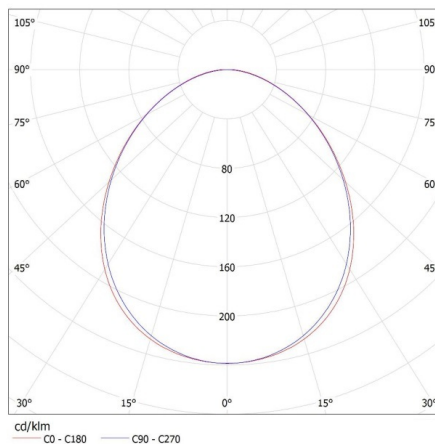

27419 ALIN 4LED 1X120-W-NT

Lineárne svietidlo pre LED trubice T8

Šírka kusového balenia [cm]: 11

Výška kusového balenia [cm]: 7

Hmotnosť kartónu [kg]: 2.03

Šírka kartónu [cm]: 11

Výška kartónu [cm]: 7

Dĺžka kartónu [cm]: 136

Objem kartónu [m³]: 0.010472

KANLUX S.A. (kat 27419) ALIN 4LED 1X120-W-NT + GLASSv4 / LDC (Polar)