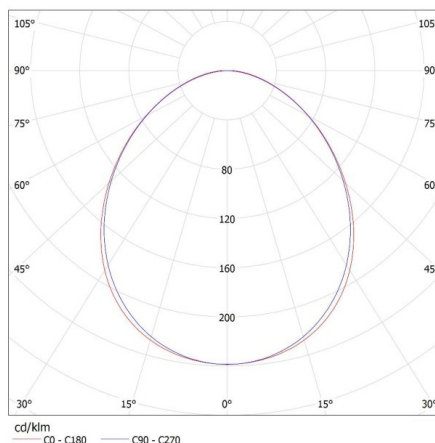

KANLUX S.A. (kat 27419) ALIN 4LED 1X120-W-NT + GLASSv3 / LDC (Polar)