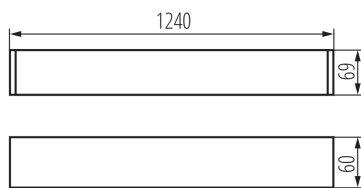

27420 ALIN 4LED 1X120-B-NT

Lineárne svietidlo pre LED trubice T8

5905339274205

5-ročná záruka podľa podmienok vyhlásenia o záruke, ktoré je dostupné na [webovej stránke](#)

VŠEOBECNÉ ÚDAJE:

Farba: čierna

Miesto montáže: k usadeniu na strop

Miesto používania: vo vnútri

Minimálna vzdialenosť od osvetľovaného objektu: 0,5m

Smer svietenia svietidla: dole

Napájací zdroj pre žiarivky T8 LED: jednostranné

Dĺžka [mm]: 1240

Šírka [mm]: 60

Výška [mm]: 69

Version for connection in line [initial element] LF: 33788

Version for connection in line [central element] LM: 33794

Version for connection in line [final element] LL: 33800

TECHNICKÉ PARAMETRE:

Menovité napätie [V]: 220-240 AC

Menovitá frekvencia [Hz]: 50

Maximálny výkon [W]: max 36

Trieda ochrany proti zásahu el. prúdom: I

Materiál difúzora: plast

Zdroj svetla: T8 LED

Svetelný zdroj v súprave: nie

Pätica: G13

Rozpätie teploty prostredia, na ktorú môže byť výrobok vystavený [°C]: 5÷25

Typ difúzora: matné

Materiál korpusu: hliníková zliatina

Typ pripojenia: samosvorná svorkovnica

Rozpätie priemerov používaných vodičov [mm²]: 1,5÷2,5

Stupeň IP: 20

LOGISTICKÉ ÚDAJE:

Merná jednotka: kus

Spôsob balenia: 1

Počet kusov v druhom balení: 1

Počet kusov v hromadnom balení: 1

Čistá kusová hmotnosť [g]: 1700

Gramáž [g]: 2030

Dĺžka kusového balenia [cm]: 136