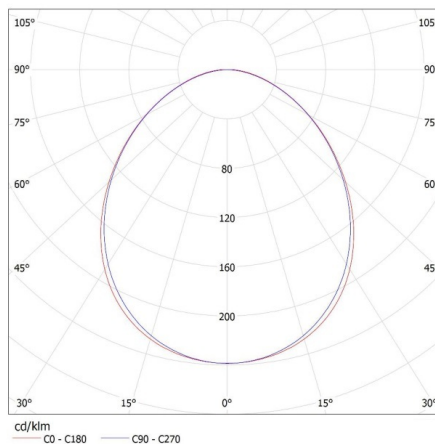

27421 ALIN 4LED 1X120-SR-NT

Lineárne svietidlo pre LED trubice T8

Šírka kusového balenia [cm]: 11

Výška kusového balenia [cm]: 7

Hmotnosť kartónu [kg]: 2.03

Šírka kartónu [cm]: 11

Výška kartónu [cm]: 7

Dĺžka kartónu [cm]: 136

Objem kartónu [m³]: 0.010472

KANLUX S.A. (kat 27421) ALIN 4LED 1X120-SR-NT + GLASSv4 / LDC (Polar)