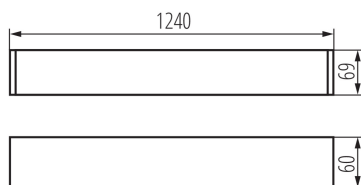

27421 ALIN 4LED 1X120-SR-NT

Lineárne svietidlo pre LED trubice T8

5905339274212

5-ročná záruka podľa podmienok vyhlásenia o záruke, ktoré je dostupné na [webovej stránke](#)

VŠEOBECNÉ ÚDAJE:

Farba: strieborná

Miesto montáže: k usadeniu na strop

Miesto používania: vo vnútri

Minimálna vzdialenosť od osvetľovaného objektu : 0,5m

Smer svietenia svietidla : dole

Napájací zdroj pre žiarivky T8 LED : jednostranné

Dĺžka [mm]: 1240

Šírka [mm]: 60

Výška [mm]: 69

Version for connection in line [initial element] LF : 33790

Version for connection in line [central element] LM : 33796

Version for connection in line [final element] LL : 33802

TECHNICKÉ PARAMETRE:

Menovité napätie [V]: 220-240 AC

Menovitá frekvencia [Hz]: 50

Maximálny výkon [W]: max 36

Trieda ochrany proti zásahu el. prúdom : I

Materiál difúzora: plast

Zdroj svetla: T8 LED

Svetelný zdroj v súprave: nie

Pätica: G13

Rozpätie teploty prostredia, na ktorú môže byť výrobok vystavený [°C]: 5÷25

Typ difúzora: matné

Materiál korpusu: hliníková zliatina

Typ pripojenia: samosvorná svorkovnica

Rozpätie priemerov používaných vodičov [mm²]: 1,5÷2,5

Stupeň IP: 20

LOGISTICKÉ ÚDAJE:

Merná jednotka: kus

Spôsob balenia: 1

Počet kusov v druhom balení: 1

Počet kusov v hromadnom balení: 1

Čistá kusová hmotnosť [g]: 1700

Gramáž [g]: 2030

Dĺžka kusového balenia [cm]: 136