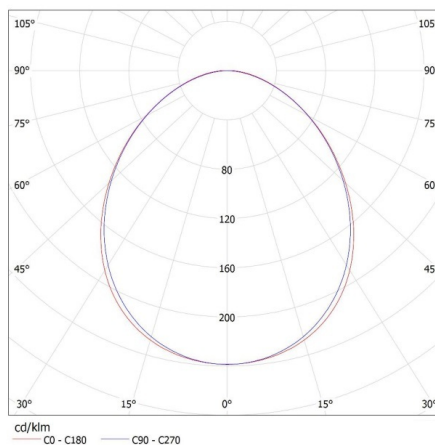

KANLUX S.A. (kat 27421) ALIN 4LED 1X120-SR-NT + GLASSv3 / LDC (Polar)