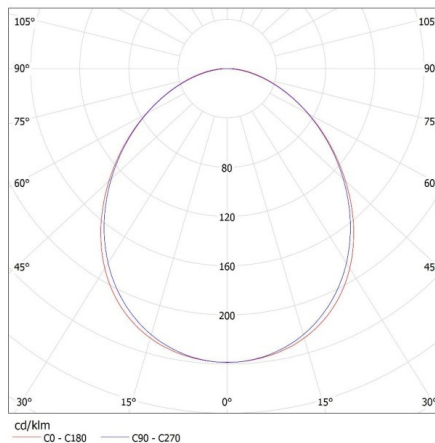

KANLUX S.A. (kat 27422) ALIN 4LED 1X150-W + GLASSv2 / LDC (Polar)

KANLUX S.A. (kat 27422) ALIN 4LED 1X150-W + GLASSv3 / LDC (Polar)