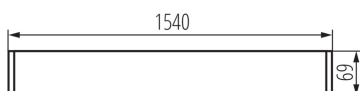

27422 ALIN 4LED 1X150-W

Lineárne svietidlo pre LED trubice T8

5905339274229

5-ročná záruka podľa podmienok vyhlásenia o záruke, ktoré je dostupné na [webovej stránke](#)

VŠEOBECNÉ ÚDAJE:

Farba: biela

Miesto montáže: pre zavesenie na strop

Miesto používania: vo vnútri

Minimálna vzdialenosť od osvetľovaného objektu: 0,5m

Smer svietenia svietidla: dole

Napájací zdroj pre žiarivky T8 LED: jednostranné

Dĺžka [mm]: 1540

Šírka [mm]: 60

Výška [mm]: 69

TECHNICKÉ PARAMETRE:

Menovité napätie [V]: 220-240 AC

Menovitá frekvencia [Hz]: 50

Maximálny výkon [W]: max 58

Trieda ochrany proti zásahu el. prúdom: I

Materiál difúzora: plast

Zdroj svetla: T8 LED

Svetelný zdroj v súprave: nie

Pätica: G13

Rozpätie teploty prostredia, na ktorú môže byť výrobok vystavený [°C]: 5÷25

Typ difúzora: matné

Materiál korpusu: hliníková zliatina

Typ pripojenia: samosvorná svorkovnica

Rozpätie priemerov používaných vodičov [mm²]: 1,5÷2,5

Stupeň IP: 20

LOGISTICKÉ ÚDAJE:

Merná jednotka: kus

Spôsob balenia: 1

Počet kusov v druhom balení: 1

Počet kusov v hromadnom balení: 1

Čistá kusová hmotnosť [g]: 2180

Gramáž [g]: 2630

Dĺžka kusového balenia [cm]: 182

Šírka kusového balenia [cm]: 11

Výška kusového balenia [cm]: 7

Hmotnosť kartónu [kg]: 2.63