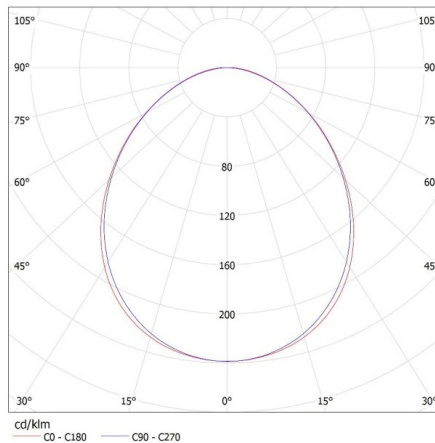

Šírka kartónu [cm]: 11
Výška kartónu [cm]: 7
Dĺžka kartónu [cm]: 182
Objem kartónu [m³]: 0.014014

KANLUX S.A. (kat 27422) ALIN 4LED 1X150-W + GLASSv4 / LDC (Polar)