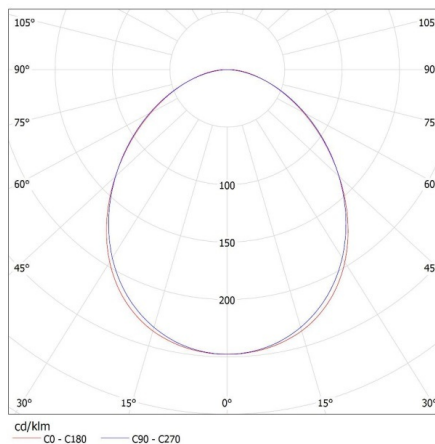

27422 ALIN 4LED 1X150-W

Lineárne svietidlo pre LED trubice T8