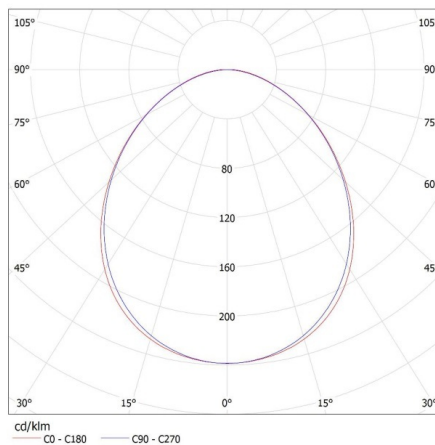

Šírka kartónu [cm]: 11
Výška kartónu [cm]: 7
Dĺžka kartónu [cm]: 182
Objem kartónu [m³]: 0.014014

KANLUX S.A. (kat 27423) ALIN 4LED 1X150-B + GLASSv4 / LDC (Polar)