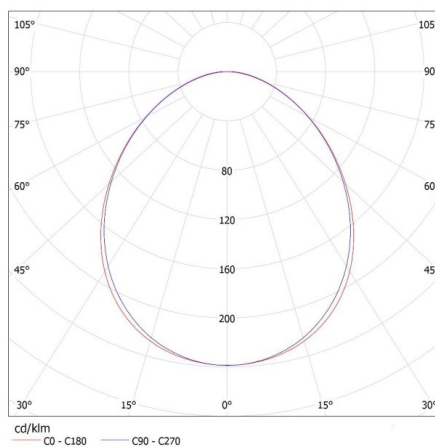

KANLUX S.A. (kat 27423) ALIN 4LED 1X150-B + GLASSv3 / LDC (Polar)