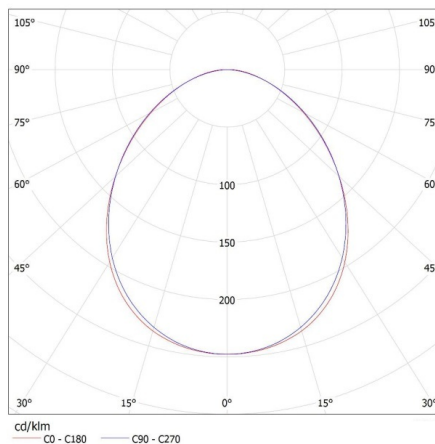

27423 ALIN 4LED 1X150-B

Lineárne svietidlo pre LED trubice T8

KANLUX S.A. (kat 27423) ALIN 4LED 1X150-B + GLASSv2 / LDC (Polar)