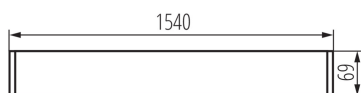

Lineárne svietidlo pre LED trubice T8

5905339274236

5-ročná záruka podľa podmienok vyhlásenia o záruke, ktoré je dostupné na [webovej stránke](#)

VŠEOBECNÉ ÚDAJE:

Farba: čierna

Miesto montáže: pre zavesenie na strop

Miesto používania: vo vnútri

Minimálna vzdialenosť od osvetľovaného objektu: 0,5m

Smer svietenia svietidla: dole

Napájací zdroj pre žiarivky T8 LED: jednostranné

Dĺžka [mm]: 1540

Šírka [mm]: 60

Výška [mm]: 69