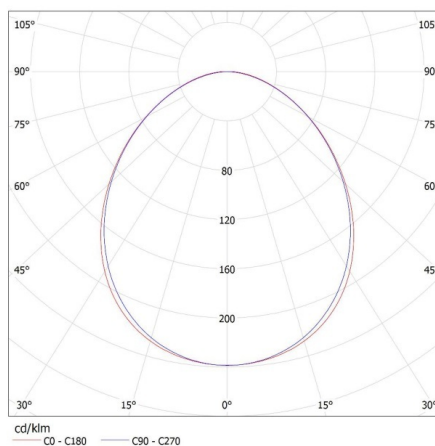

KANLUX S.A. (kat 27424) ALIN 4LED 1X150-SR + GLASSv2 / LDC (Polar)

KANLUX S.A. (kat 27424) ALIN 4LED 1X150-SR + GLASSv3 / LDC (Polar)