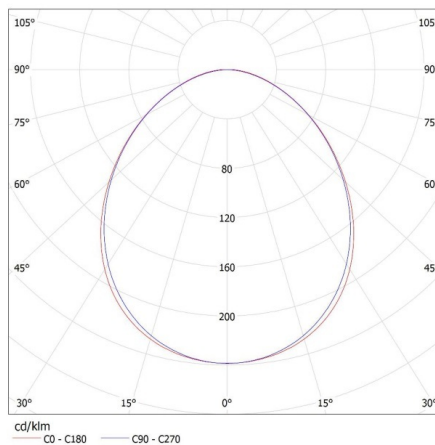

Šírka kartónu [cm]: 11
Výška kartónu [cm]: 7
Dĺžka kartónu [cm]: 182
Objem kartónu [m³]: 0.014014

KANLUX S.A. (kat 27424) ALIN 4LED 1X150-SR + GLASSv4 / LDC (Polar)