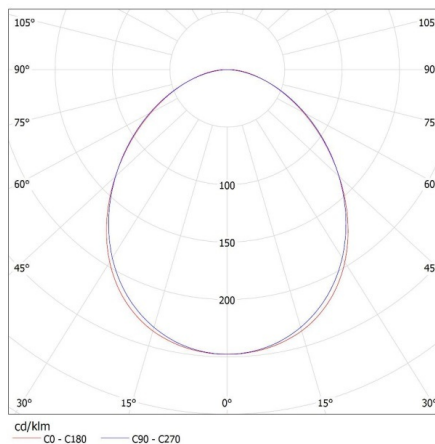

27424 ALIN 4LED 1X150-SR

Lineárne svietidlo pre LED trubice T8