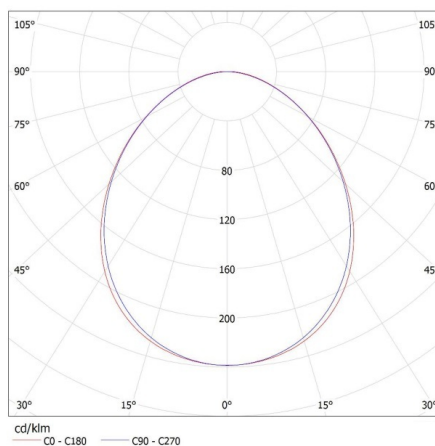

KANLUX S.A. (kat 27425) ALIN 4LED 1X150-W-NT + GLASSv3 / LDC (Polar)