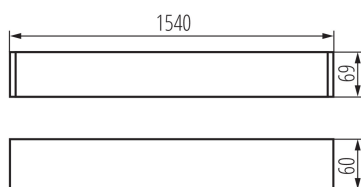

Miesto používania: vo vnútri

Minimálna vzdialenosť od osvetľovaného objektu: 0,5m

Smer svietenia svietidla: dole

Napájací zdroj pre žiarivky T8 LED: jednostranné

Dĺžka [mm]: 1540

Šírka [mm]: 60

Výška [mm]: 69

Stupeň IP: 20

LOGISTICKÉ ÚDAJE:

Merná jednotka: kus

Spôsob balenia: 1

Počet kusov v druhom balení: 1

Počet kusov v hromadnom balení: 1

Čistá kusová hmotnosť [g]: 1860

Gramáž [g]: 2300

Dĺžka kusového balenia [cm]: 182

Šírka kusového balenia [cm]: 11

Výška kusového balenia [cm]: 7

Hmotnosť kartónu [kg]: 2.3

27425 ALIN 4LED 1X150-W-NT

Lineárne svietidlo pre LED trubice T8

Šírka kartónu [cm]: 11

Výška kartónu [cm]: 7

Dĺžka kartónu [cm]: 182

Objem kartónu [m³]: 0.014014

KANLUX S.A. (kat 27425) ALIN 4LED 1X150-W-NT + GLASSv4 / LDC (Polar)

Luminaire: KANLUX S.A. (kat 27425) ALIN 4LED 1X150-W-NT + GLASSv4
Lamps: 1 x T8 LED GLASSv4 24W-NW