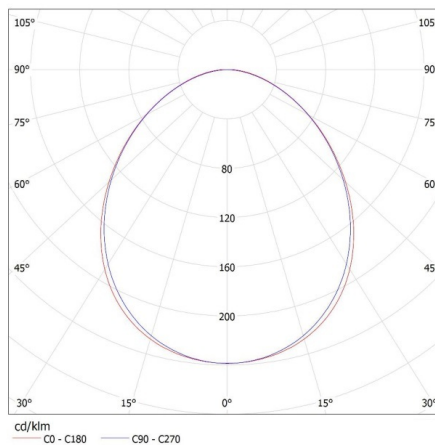

27425 ALIN 4LED 1X150-W-NT

Lineárne svietidlo pre LED trubice T8

Šírka kartónu [cm]: 11

Výška kartónu [cm]: 7

Dĺžka kartónu [cm]: 182

Objem kartónu [m³]: 0.014014

KANLUX S.A. (kat 27425) ALIN 4LED 1X150-W-NT + GLASSv4 / LDC (Polar)