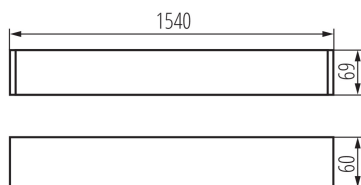

27426 ALIN 4LED 1X150-B-NT

Lineárne svietidlo pre LED trubice T8

5905339274267

5-ročná záruka podľa podmienok vyhlásenia o záruke, ktoré je dostupné na [webovej stránke](#)

VŠEOBECNÉ ÚDAJE:

Farba: čierna

Miesto montáže: k usadeniu na strop

Miesto používania: vo vnútri

Minimálna vzdialenosť od osvetľovaného objektu: 0,5m

Smer svietenia svietidla: dole

Napájací zdroj pre žiarivky T8 LED: jednostranné

Dĺžka [mm]: 1540

Šírka [mm]: 60

Výška [mm]: 69

TECHNICKÉ PARAMETRE:

Menovité napätie [V]: 220-240 AC

Menovitá frekvencia [Hz]: 50

Maximálny výkon [W]: max 58

Trieda ochrany proti zásahu el. prúdom: I

Materiál difúzora: plast

Zdroj svetla: T8 LED

Svetelný zdroj v súprave: nie

Pätica: G13

Rozpätie teploty prostredia, na ktorú môže byť výrobok vystavený [°C]: 5÷25

Typ difúzora: matné

Materiál korpusu: hliníková zliatina

Typ pripojenia: samosvorná svorkovnica

Rozpätie priemerov používaných vodičov [mm²]: 1,5÷2,5

Stupeň IP: 20

LOGISTICKÉ ÚDAJE:

Merná jednotka: kus

Spôsob balenia: 1

Počet kusov v druhom balení: 1

Počet kusov v hromadnom balení: 1

Čistá kusová hmotnosť [g]: 1860

Gramáž [g]: 2300

Dĺžka kusového balenia [cm]: 182

Šírka kusového balenia [cm]: 11

Výška kusového balenia [cm]: 7

Hmotnosť kartónu [kg]: 2.3