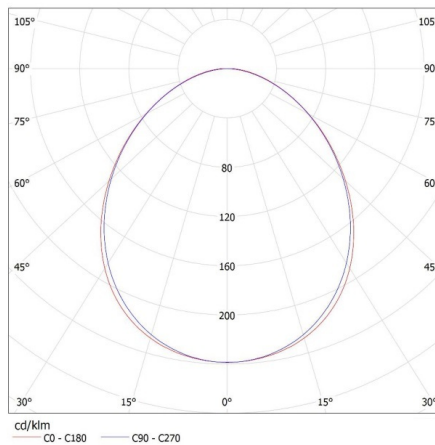

KANLUX S.A. (kat 27426) ALIN 4LED 1X150-B-NT + GLASSv3 / LDC (Polar)