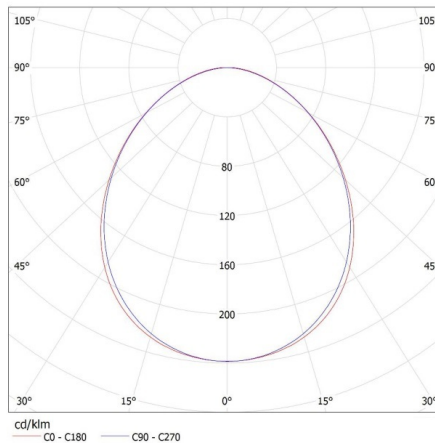

27426 ALIN 4LED 1X150-B-NT

Lineárne svietidlo pre LED trubice T8

Šírka kartónu [cm]: 11

Výška kartónu [cm]: 7

Dĺžka kartónu [cm]: 182

Objem kartónu [m³]: 0.014014

KANLUX S.A. (kat 27426) ALIN 4LED 1X150-B-NT + GLASSv4 / LDC (Polar)