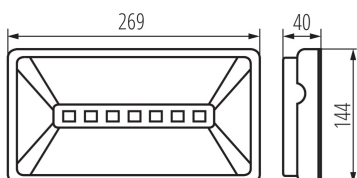

27527 ONTEC S M1180MSTW

Núdzové LED svietidlo

5902052525256

Núdzové alebo antipanické osvetlenie sa používa v priestoroch typu Open Space, na predchádzanie zmätku a panike. Umožňuje dostať sa na miesta s označením únikových ciest a osvetlenie samotných únikových ciest v závislosti na hranole použitom v svietidle.

VŠEOBECNÉ ÚDAJE:

Farba: biela

Miesto montáže: k usadeniu na stenu, k usadeniu na strop

Miesto používania: vo vnútri

Integrovaný LED zdroj svetla: áno

TECHNICKÉ PARAMETRE:

Menovité napätie [V]: 220-240 AC

Menovitá frekvencia [Hz]: 50

Menovitý výkon [W]: 3.3

Menovitý výkon (LED) [W]: 2.5

Trieda ochrany proti zásahu el. prúdom: II

Materiál difúzora: plast

Typ diódy: LED SMD

Svetelný tok [lm]: 150

Svetelný tok (modul núdzového osvetlenia): 150

Farba svetla: studená biela

Náhradná teplota chromatickosti [K]: 5000

Rozpätie teploty prostredia, na ktorú môže byť výrobok vystavený [°C]: 10-40

Akumulátor (typ): LiFePO4/C

Akumulátor (parametre): 3,2V 1,5Ah

Prevádzkové režimy: núdzovo-sieťový

Použitie: anti-panické osvetlenie

Doba núdzovej činnosti [hod.]: 3

Štandardný test: áno

Materiál korpusu: plast

Typ pripojenia: samosvorná svorkovnica

Stupeň IP: 65

LOGISTICKÉ ÚDAJE:

Merná jednotka: kus

Spôsob balenia: 1

Počet kusov v druhom balení: 1

Počet kusov v hromadnom balení: 1

Čistá kusová hmotnosť [g]: 518

Gramáž [g]: 518

Dĺžka kusového balenia [cm]: 27.5