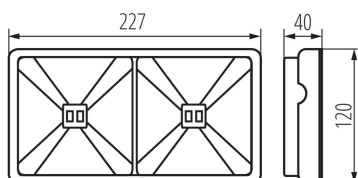

Núdzové LED svietidlo

5902052527533

Núdzové alebo antipanické osvetlenie sa používa v priestoroch typu Open Space, na predchádzanie zmätku a panike. Umožňuje dostať sa na miesta s označením únikových ciest a osvetlenie samotných únikových ciest v závislosti na hranole použitom v svietidle.

VŠEOBECNÉ ÚDAJE:

Farba: biela

Miesto montáže: k usadeniu na stenu, k usadeniu na strop

Miesto používania: vo vnútri

Integrovaný LED zdroj svetla: áno

TECHNICKÉ PARAMETRE:

Menovité napätie [V]: 220-240 AC

Menovitá frekvencia [Hz]: 50

Menovitý výkon [W]: 3.6

Trieda ochrany proti zásahu el. prúdom: II

Materiál difúzora: plast

Typ diódy: LED SMD

Svetelný tok [lm]: 371

Svetelný tok [lm] (modul núdzového osvetlenia):
371(1h)/154(3h)

Farba svetla: studená biela

Náhradná teplota chromatickosti [K]: 5000

Rozpätie teploty prostredia, na ktorú môže byť výrobok vystavený [°C]: 5-40

Akumulátor (typ): LiFePO4/C

Akumulátor (parametre): 3,2V 1,5Ah

Prevádzkové režimy: núdzový, núdzovo-sieťový

Použitie: anti-panické osvetlenie

Doba núdzovej činnosti [hod.]: 1/3

Štandardný test: áno

Materiál korpusu: plast

Typ pripojenia: samosvorná svorkovnica

Stupeň IP: 65

LOGISTICKÉ ÚDAJE:

Merná jednotka: kus

Spôsob balenia: 1

Počet kusov v druhom balení: 1

Počet kusov v hromadnom balení: 1

Čistá kusová hmotnosť [g]: 336

Gramáž [g]: 374

Dĺžka kusového balenia [cm]: 23.5