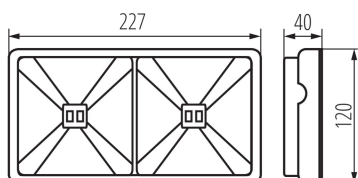

27529 ONTEC S 20M1X AT W

Núdzové LED svietidlo

5902052527489

Núdzové alebo antipanické osvetlenie sa používa v priestoroch typu Open Space, na predchádzanie zmätku a panike. Umožňuje dostať sa na miesta s označením únikových ciest a osvetlenie samotných únikových ciest v závislosti na hranole použitom v svietidle.

VŠEOBECNÉ ÚDAJE:

Farba: biela

Miesto montáže: k usadeniu na stenu, k usadeniu na strop

Miesto používania: vo vnútri

Integrovaný LED zdroj svetla: áno

TECHNICKÉ PARAMETRE:

Menovité napätie [V]: 220-240 AC

Menovitá frekvencia [Hz]: 50

Menovitý výkon [W]: 3.8

Trieda ochrany proti zásahu el. prúdom: II

Materiál difúzora: plast

Typ diódy: LED SMD

Svetelný tok [lm]: 371

Svetelný tok [lm] (modul núdzového osvetlenia):
371(1h)/154(3h)

Farba svetla: studená biela

Náhradná teplota chromatickosti [K]: 5000

Rozpätie teploty prostredia, na ktorú môže byť výrobok vystavený [°C]: 5-40

Akumulátor (typ): LiFePO4/C

Akumulátor (parametre): 3,2V 1,5Ah

Prevádzkové režimy: núdzový, núdzovo-sieťový

Použitie: anti-panické osvetlenie

Doba núdzovej činnosti [hod.]: 1/3

Automatický test: áno

Materiál korpusu: plast

Typ pripojenia: samosvorná svorkovnica

Stupeň IP: 65

LOGISTICKÉ ÚDAJE:

Merná jednotka: kus

Spôsob balenia: 1

Počet kusov v druhom balení: 1

Počet kusov v hromadnom balení: 1