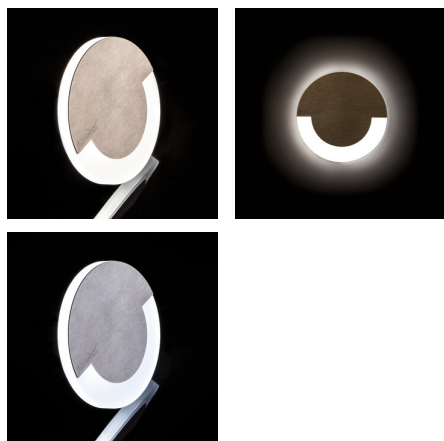

Schodiskové LED svietidlo

5905339275585

SOLA LED B

SOLA je moderný dizajn spojený s atraktívnym svetelným efektom. Je to skvelý nápad pre osvetlenie schodísk a chodieb. Unikátna konštrukcia svietidla zaručuje rovnomerné rozptýlenie svetla.

### VŠEOBECNÉ ÚDAJE:

**na zabudovanie do steny:** áno

**Farba:** čierna

**Miesto montáže:** na zabudovanie do steny

**Miesto používania:** vo vnútri

**Minimálna vzdialenosť od osvetľovaného objektu:** 0,1m