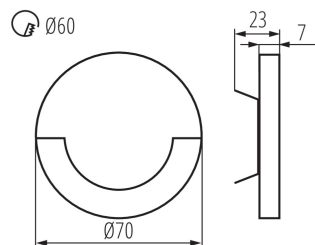

27558 SOLA LED B-NW

Schodiskové LED svietidlo

Počet kusov v druhom balení: 1

Počet kusov v hromadnom balení: 100

Čistá kusová hmotnosť [g]: 66

Gramáž [g]: 86.9

Dĺžka kusového balenia [cm]: 11

Šírka kusového balenia [cm]: 2.5

Výška kusového balenia [cm]: 16.5

Hmotnosť kartónu [kg]: 8.69

Šírka kartónu [cm]: 23.5

Výška kartónu [cm]: 34.5

Dĺžka kartónu [cm]: 63

Objem kartónu [m³]: 0.051077