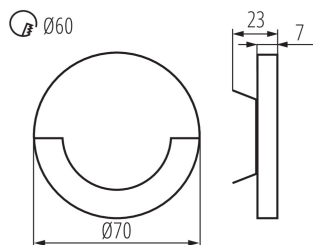

Šírka [mm]: 23

Priemer [mm]: 70

Požadovaný priemer montážnej krabice [Ømm]: 60

Rozmery montážneho otvoru [mm]: 60

Integrovaný LED zdroj svetla: áno

TECHNICKÉ PARAMETRE:

Menovité napätie [V]: 12 DC

Maximálny výkon [W]: 0.8

Spôsob balenia: 100

Počet kusov v druhom balení: 1

Počet kusov v hromadnom balení: 100

Čistá kusová hmotnosť [g]: 66

Gramáž [g]: 86.9

Dĺžka kusového balenia [cm]: 11

Šírka kusového balenia [cm]: 2.5

Výška kusového balenia [cm]: 16.5

Hmotnosť kartónu [kg]: 8.69

Šírka kartónu [cm]: 23.5

Výška kartónu [cm]: 34.5

Dĺžka kartónu [cm]: 63

Objem kartónu [m³]: 0.051077