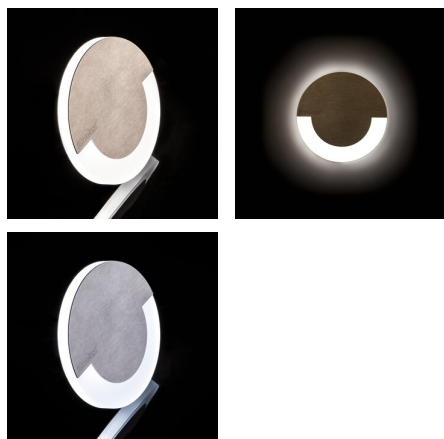

Schodiskové LED svietidlo

5905339275592

Kanlux SOLA je moderný dizajn spojený s atraktívnym svetelným efektom. Je to skvelý nápad pre osvetlenie schodísk a chodieb alebo na zdôraznenie dizajnu miestností. Unikátna konštrukcia svietidla zaručuje rovnomerné rozptýlenie svetla.

VŠEOBECNÉ ÚDAJE:

na zabudovanie do steny: áno

Farba: čierna

Miesto montáže: na zabudovanie do steny

Miesto používania: vo vnútri

Minimálna vzdialenosť od osvetľovaného objektu: 0,1m

Možnosť spolupráce so stmievačom: nie

Trieda ochrany proti zásahu el. prúdom: III

Typ diódy: LED SMD

Svetelný tok [lm]: 13

Farba svetla: teplá biela

Náhradná teplota chromatickosti [K]: 3000

Farebná konzistencia v MacAdamových elipsách: ≤6

Index podania farieb: 80