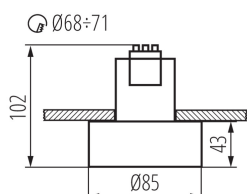

Stropné bodové svietidlo

5905339275752

MODERN  
design

HIGH  
quality  
finish

Kanlux MINI RITI je menšia, o niečo nižšia verzia obľúbeného svietidla Kanlux RITI. Kanlux MINI RITI je svietidlo vyrobené z hliníka, ktoré sa vyznačuje dobrým spracovaním a moderným dizajnom. Môžeme ho s úspechom použiť ako samostatné osvetlenie alebo kombinovať viacero svietidiel. Odskrutkovateľné telo zaisťuje jednoduchú výmenu svetelného zdroja. Môžeme si vybrať aj farbu reflektora: zlato-medenu s lesklým pigmentom, bielu alebo čiernu. Svietidlo Kanlux MINI RITI je prispôbené na zapustenú montáž.

### VŠEOBECNÉ ÚDAJE:

**Farba:** čierna/zlatá

**Miesto montáže:** na zabudovanie do stropu

**Miesto používania:** vo vnútri

**Minimálna vzdialenosť od osvetľovaného objektu:** 0,5m

**Výška [mm]:** 102

**Priemer [mm]:** 85

**Montážny otvor [mm]:** Ø68÷71

## 27575 MINI RITI GU10 B/G

Stropné bodové svietidlo

Dĺžka kusového balenia [cm]: 9  
Šírka kusového balenia [cm]: 9  
Výška kusového balenia [cm]: 10.5  
Hmotnosť kartónu [kg]: 11.5  
Šírka kartónu [cm]: 48  
Výška kartónu [cm]: 23  
Dĺžka kartónu [cm]: 48  
Objem kartónu [m<sup>3</sup>]: 0.052992