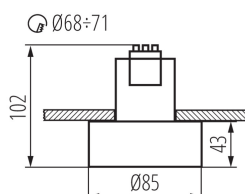

Stropné bodové svietidlo

5905339275769

MODERN
design

HIGH
quality
finish

Kanlux MINI RITI je menšia, o niečo nižšia verzia obľúbeného svietidla Kanlux RITI. Kanlux MINI RITI je svietidlo vyrobené z hliníka, ktoré sa vyznačuje dobrým spracovaním a moderným dizajnom. Môžeme ho s úspechom použiť ako samostatné osvetlenie alebo kombinovať viacero svietidiel. Odskrutkovateľné telo zaisťuje jednoduchú výmenu svetelného zdroja. Môžeme si vybrať aj farbu reflektora: zlato-medenu s lesklým pigmentom, bielu alebo čiernu. Svietidlo Kanlux MINI RITI je prispôbené na zapustenú montáž.

VŠEOBECNÉ ÚDAJE:

Farba: biela/zlatá

Miesto montáže: na zabudovanie do stropu

Miesto používania: vo vnútri

Minimálna vzdialenosť od osvetľovaného objektu : 0,5m

Výška [mm]: 102

Priemer [mm]: 85

Montážny otvor [mm]: Ø68÷71

Stupeň IP: 20

LOGISTICKÉ ÚDAJE:

Merná jednotka: kus

Spôsob balenia: 50

Počet kusov v druhom balení : 1

Počet kusov v hromadnom balení : 50

Čistá kusová hmotnosť [g]: 172

Gramáž [g]: 230

Hmotnosť kusa brutto [g]: 214

27576 MINI RITI GU10 W/G

Stropné bodové svietidlo

Dĺžka kusového balenia [cm]: 9
Šírka kusového balenia [cm]: 9
Výška kusového balenia [cm]: 10.5
Hmotnosť kartónu [kg]: 11.5
Šírka kartónu [cm]: 48
Výška kartónu [cm]: 23
Dĺžka kartónu [cm]: 48
Objem kartónu [m³]: 0.052992