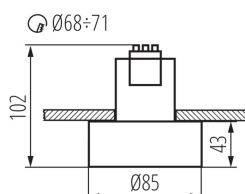

Stropné bodové svietidlo

5905339275776

MODERN  
design

HIGH  
quality  
finish

Kanlux MINI RITI je menšia, o niečo nižšia verzia oblúbeného svietidla Kanlux RITI. Kanlux MINI RITI je svietidlo vyrobené z hliníka, ktoré sa vyznačuje dobrým spracovaním a moderným dizajnom. Môžeme ho s úspechom použiť ako samostatné osvetlenie alebo kombinovať viacero svietidiel. Odskrutkovateľné telo zaisťuje jednoduchú výmenu svetelného zdroja. Môžeme si vybrať aj farbu reflektora: zlato-medenu s lesklým pigmentom, bielu alebo čiernu. Svietidlo Kanlux MINI RITI je prispôbené na zapustenú montáž.

### VŠEOBECNÉ ÚDAJE:

**Farba:** čierna/biela

**Miesto montáže:** na zabudovanie do stropu

**Miesto používania:** vo vnútri

**Minimálna vzdialenosť od osvetľovaného objektu:** 0,5m

**Výška [mm]:** 102

**Priemer [mm]:** 85

**Montážny otvor [mm]:** Ø68÷71

## 27577 MINI RITI GU10 B/W

Stropné bodové svietidlo

Dĺžka kusového balenia [cm]: 9  
Šírka kusového balenia [cm]: 9  
Výška kusového balenia [cm]: 10.5  
Hmotnosť kartónu [kg]: 11.5  
Šírka kartónu [cm]: 48  
Výška kartónu [cm]: 23  
Dĺžka kartónu [cm]: 48  
Objem kartónu [m<sup>3</sup>]: 0.052992