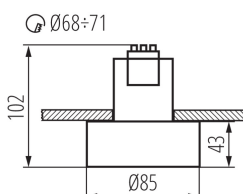

Stropné bodové svietidlo

5905339275783

MODERN  
design

HIGH  
quality  
finish

Kanlux MINI RITI je menšia, o niečo nižšia verzia obľúbeného svietidla Kanlux RITI. Kanlux MINI RITI je svietidlo vyrobené z hliníka, ktoré sa vyznačuje dobrým spracovaním a moderným dizajnom. Môžeme ho s úspechom použiť ako samostatné osvetlenie alebo kombinovať viacero svietidiel. Odskrutkovateľné telo zaisťuje jednoduchú výmenu svetelného zdroja. Môžeme si vybrať aj farbu reflektora: zlato-medenu s lesklým pigmentom, bielu alebo čiernu. Svietidlo Kanlux MINI RITI je prispôbené na zapustenú montáž.

### VŠEOBECNÉ ÚDAJE:

**Farba:** čierna

**Miesto montáže:** na zabudovanie do stropu

**Miesto používania:** vo vnútri

**Minimálna vzdialenosť od osvetľovaného objektu:** 0,5m

**Výška [mm]:** 102

**Priemer [mm]:** 85

**Montážny otvor [mm]:** Ø68÷71

## 27578 MINI RITI GU10 B/B

Stropné bodové svietidlo

Dĺžka kusového balenia [cm]: 9  
Šírka kusového balenia [cm]: 9  
Výška kusového balenia [cm]: 10.5  
Hmotnosť kartónu [kg]: 11.5  
Šírka kartónu [cm]: 48  
Výška kartónu [cm]: 23  
Dĺžka kartónu [cm]: 48  
Objem kartónu [m<sup>3</sup>]: 0.052992