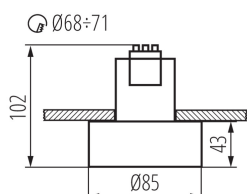

Stropné bodové svietidlo

5905339275790

MODERN
design

HIGH
quality
finish

Kanlux MINI RITI je menšia, o niečo nižšia verzia oblúbeného svietidla Kanlux RITI. Kanlux MINI RITI je svietidlo vyrobené z hliníka, ktoré sa vyznačuje dobrým spracovaním a moderným dizajnom. Môžeme ho s úspechom použiť ako samostatné osvetlenie alebo kombinovať viacero svietidiel. Odskrutkovateľné telo zaisťuje jednoduchú výmenu svetelného zdroja. Môžeme si vybrať aj farbu reflektora: zlato-medенú s lesklým pigmentom, bielu alebo čiernu. Svietidlo Kanlux MINI RITI je prispôbené na zapustenú montáž.

VŠEOBECNÉ ÚDAJE:

Farba: biela

Miesto montáže: na zabudovanie do stropu

Miesto používania: vo vnútri

Minimálna vzdialenosť od osvetľovaného objektu: 0,5m

Výška [mm]: 102

Priemer [mm]: 85

Montážny otvor [mm]: Ø68÷71

Stupeň IP: 20

LOGISTICKÉ ÚDAJE:

Merná jednotka: kus

Spôsob balenia: 50

Počet kusov v druhom balení: 1

Počet kusov v hromadnom balení: 50

Čistá kusová hmotnosť [g]: 172

Gramáž [g]: 230

Hmotnosť kusa brutto [g]: 218

27579 MINI RITI GU10 W/W

Stropné bodové svietidlo

Dĺžka kusového balenia [cm]: 9
Šírka kusového balenia [cm]: 9
Výška kusového balenia [cm]: 10.5
Hmotnosť kartónu [kg]: 11.5
Šírka kartónu [cm]: 48
Výška kartónu [cm]: 23
Dĺžka kartónu [cm]: 48
Objem kartónu [m³]: 0.052992