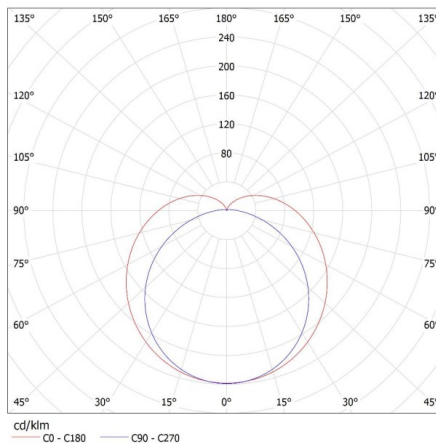

KANLUX S.A. (kat 27590) LINUS LED 4W-NW / LDC (Polar)

PRÍSLUŠENSTVO:

14977 LINUS LINK Kábel na pripojenie svietidla LINUS LINK