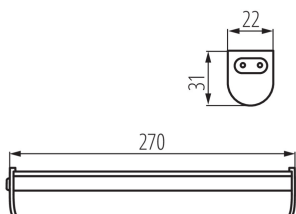

LED svietidlo pod nábytok

5905339275905

Kanlux LINUS LED nábytkové LED svietidlo má klasický a univerzálny dizajn. Vďaka svojej kompaktnej veľkosti je svietidlo ideálne pre osvetlenie rôznych typov nábytku, skríň a políc. Kanlux LINUS LED možné prepojiť pomocou kábla LINUS LINK.

VŠEOBECNÉ ÚDAJE:

Farba: biela

Miesto montáže: k usadeniu na stenu, k usadeniu na strop

Miesto používania: vo vnútri

Minimálna vzdialenosť od osvetľovaného objektu: 0,1m

Možnosť sériového zapojenia: áno

Možnosť spolupráce so stmievačom: ne

Spínač: áno

Dĺžka [mm]: 270

Šírka [mm]: 31

Výška [mm]: 22

Dĺžka kábla [m]: 1.5

Integrovaný LED zdroj svetla: áno

TECHNICKÉ PARAMETRE:

Menovité napätie [V]: 220-240 AC

Menovitá frekvencia [Hz]: 50

Maximálny výkon [W]: 4

Trieda ochrany proti zásahu el. prúdom: II

Materiál difúzora: plast

Typ diódy: LED SMD

Svetelný tok [lm]: 390

Farba svetla: biela

Náhradná teplota chromatickosti [K]: 4000

Farebná konzistencia v MacAdamových elipsách: ≤6

Index podania farieb: 80

Životnosť [h]: 30000

Počet cyklov zap./vyp.: ≥15000

Svetelná účinnosť lampy [lm/W]: 98

Rozpätie teploty prostredia, na ktorú môže byť výrobok vystavený [°C]: 5÷25

Materiál korpusu: plast

Typ pripojenia: kábel ukončený zástrčkou

Doba nahrievania lampy [s]: ≤1

Doba zapnutia lampy [s]: ≤0,5

Maximálny počet svietidiel v sériovom zapojení: 10

Maximálny príkon svietidiel v sériovom zapojení [Σ W]:

120

Stupeň IP: 20