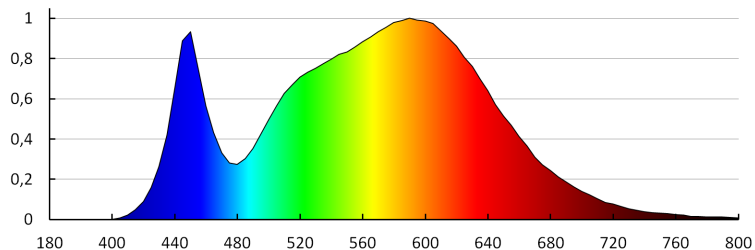

LED svietidlo pod nábytok

LOGISTICKÉ ÚDAJE:

Spôsob balenia: 30
Počet kusov v druhom balení: 1
Počet kusov v hromadnom balení: 30
Čistá kusová hmotnosť [g]: 142
Gramáž [g]: 190.67
Dĺžka kusového balenia [cm]: 28.5
Šírka kusového balenia [cm]: 6
Výška kusového balenia [cm]: 3
Hmotnosť kartónu [kg]: 5.7201
Šírka kartónu [cm]: 31
Výška kartónu [cm]: 22
Dĺžka kartónu [cm]: 32
Objem kartónu [m³]: 0.021824

KANLUX S.A. (kat 27590) LINUS LED 4W-NW / LDC (Polar)