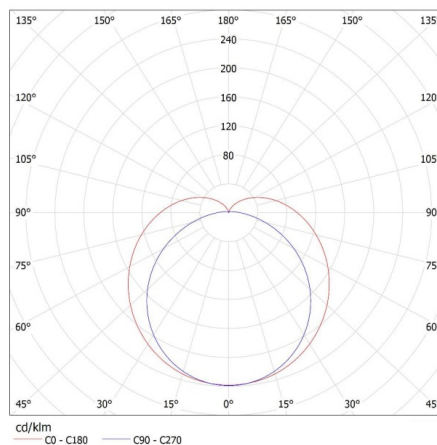

KANLUX S.A. (kat 27591) LINUS LED 7W-NW / LDC (Polar)

PRÍSLUŠENSTVO:

14977 LINUS LINK Kábel na pripojenie svietidla LINUS LINK