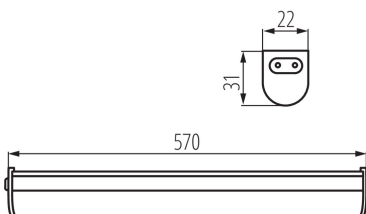

LED svietidlo pod nábytok

5905339275912

Kanlux LINUS LED nábytkové LED svietidlo má klasický a univerzálny dizajn. Vďaka svojej kompaktnej veľkosti je svietidlo ideálne pre osvetlenie rôznych typov nábytku, skríň a políc. Kanlux LINUS LED možné prepojiť pomocou kábla LINUS LINK.

VŠEOBECNÉ ÚDAJE:

Farba: biela

Miesto montáže: k usadeniu na stenu, k usadeniu na strop

Miesto používania: vo vnútri

Minimálna vzdialenosť od osvetľovaného objektu: 0,1m

Možnosť sériového zapojenia: áno

Možnosť spolupráce so stmievačom: ne

Spínač: áno

Dĺžka [mm]: 570

Šírka [mm]: 31

Výška [mm]: 22

Dĺžka kábla [m]: 1.5

Integrovaný LED zdroj svetla: áno

TECHNICKÉ PARAMETRE:

Menovité napätie [V]: 220-240 AC

Menovitá frekvencia [Hz]: 50

Maximálny výkon [W]: 7

Trieda ochrany proti zásahu el. prúdom: II

Materiál difúzora: plast

Typ diódy: LED SMD

Svetelný tok [lm]: 760

Farba svetla: biela

Náhradná teplota chromatickosti [K]: 4000

Farebná konzistencia v MacAdamových elipsách: ≤6

Index podania farieb: 80

Životnosť [h]: 30000

Počet cyklov zap./vyp.: ≥15000

Svetelná účinnosť lampy [lm/W]: 109

Rozpätie teploty prostredia, na ktorú môže byť výrobok vystavený [°C]: 5÷25

Materiál korpusu: plast

Typ pripojenia: kábel ukončený zástrčkou

Doba nahrievania lampy [s]: ≤1

Doba zapnutia lampy [s]: ≤0,5

Maximálny počet svietidiel v sériovom zapojení: 6

Maximálny príkon svietidiel v sériovom zapojení [Σ W]:

120

Stupeň IP: 20