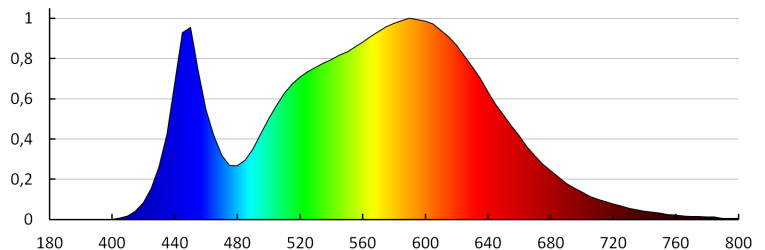

LED svietidlo pod nábytok

LOGISTICKÉ ÚDAJE:

Spôsob balenia: 30
Počet kusov v druhom balení: 1
Počet kusov v hromadnom balení: 30
Čistá kusová hmotnosť [g]: 180
Gramáž [g]: 263.67
Dĺžka kusového balenia [cm]: 58.5
Šírka kusového balenia [cm]: 6
Výška kusového balenia [cm]: 3
Hmotnosť kartónu [kg]: 7.9101
Šírka kartónu [cm]: 32
Výška kartónu [cm]: 22
Dĺžka kartónu [cm]: 60
Objem kartónu [m³]: 0.04224

KANLUX S.A. (kat 27591) LINUS LED 7W-NW / LDC (Polar)