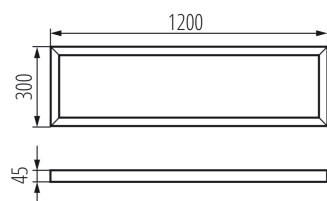

Prisadený rámček

5905339276124

Rámčeky Kanlux ADTR sú určené pre panely Kanlux BRAVO a Kanlux BLINGO, umožňujú taktiež povrchovú montáž. Rámčeky Kanlux ADTR sú k dispozícii v rôznych farbách a veľkostiach, ktoré sa hodia ku všetkým panelom značky Kanlux a tiež väčšine LED panelom dostupných na trhu.

VŠEOBECNÉ ÚDAJE:

Farba: strieborná

Miesto montáže: k usadeniu na strop

Dĺžka [mm]: 1200

Šírka [mm]: 300

Výška [mm]: 45

TECHNICKÉ PARAMETRE:

Materiál: oceľ

LOGISTICKÉ ÚDAJE:

Merná jednotka: kus

Spôsob balenia: 1

Počet kusov v druhom balení: 1

Počet kusov v hromadnom balení: 1

Čistá kusová hmotnosť [g]: 1460

Gramáž [g]: 1870

Dĺžka kusového balenia [cm]: 123

Šírka kusového balenia [cm]: 32.5

Výška kusového balenia [cm]: 5.5

Hmotnosť kartónu [kg]: 1.87

Šírka kartónu [cm]: 32.5

Výška kartónu [cm]: 5.5

Dĺžka kartónu [cm]: 123

Objem kartónu [m³]: 0.021986