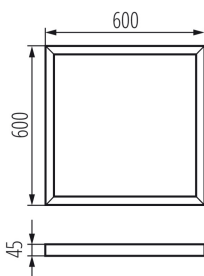

Prisadený rámček

5905339276155

Rámčeky Kanlux ADTR sú určené pre panely Kanlux BRAVO a Kanlux BLINGO, umožňujú taktiež povrchovú montáž. Rámčeky Kanlux ADTR sú k dispozícii v rôznych farbách a veľkostiach, ktoré sa hodia ku všetkým panelom značky Kanlux a tiež väčšine LED panelom dostupných na trhu.

### VŠEOBECNÉ ÚDAJE:

**Farba:** čierna

**Miesto montáže:** k usadeniu na strop

**Dĺžka [mm]:** 600

**Šírka [mm]:** 600

**Výška [mm]:** 45

**Šírka kusového balenia [cm]:** 61.5

**Výška kusového balenia [cm]:** 5.5

**Hmotnosť kartónu [kg]:** 1.58

**Šírka kartónu [cm]:** 61.5

**Výška kartónu [cm]:** 5.5

**Dĺžka kartónu [cm]:** 63

**Objem kartónu [m<sup>3</sup>]:** 0.02131