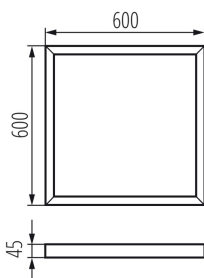

Rámik na stenu BRAVO

5905339276162

Rámček pre LED panely BRAVO 600x600mm, výška rámčeka 45mm.

### VŠEOBECNÉ ÚDAJE:

**Farba:** biela

**Miesto montáže:** k usadeniu na strop

**Dĺžka [mm]:** 600

**Šírka [mm]:** 600

**Výška [mm]:** 45

### LOGISTICKÉ ÚDAJE:

**Merná jednotka:** kus

**Spôsob balenia:** 1

**Počet kusov v druhom balení:** 1

**Počet kusov v hromadnom balení:** 1

**Čistá kusová hmotnosť [g]:** 884

**Gramáž [g]:** 1220

**Dĺžka kusového balenia [cm]:** 63.5

**Šírka kusového balenia [cm]:** 61

**Výška kusového balenia [cm]:** 5.5

**Hmotnosť kartónu [kg]:** 1.22

**Šírka kartónu [cm]:** 61

**Výška kartónu [cm]:** 5.5

**Dĺžka kartónu [cm]:** 63.5

**Objem kartónu [m<sup>3</sup>]:** 0.021304