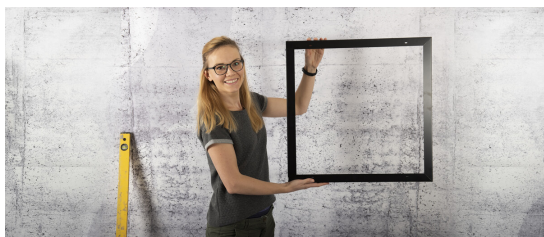

Rámik na stenu BRAVO

5905339276162

Rámček pre LED panely BRAVO 600x600mm, výška rámčeka 45mm.

### VŠEOBECNÉ ÚDAJE:

**Farba:** biela

**Miesto montáže:** k usadeniu na strop

**Dĺžka [mm]:** 600

**Šírka [mm]:** 600

**Výška [mm]:** 45