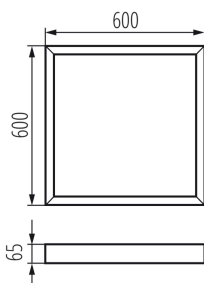

## 27617 ADTR-S-H 6060 W

Prisadený rámček

5905339276179

Rámček pre LED panely BRAVO 600x600mm, výška rámčeka 65mm.

### VŠEOBECNÉ ÚDAJE:

**Farba:** biela

**Miesto montáže:** k usadeniu na strop

**Dĺžka [mm]:** 600

**Šírka [mm]:** 600

**Výška [mm]:** 65

**Šírka kusového balenia [cm]:** 61

**Výška kusového balenia [cm]:** 7

**Hmotnosť kartónu [kg]:** 1.49

**Šírka kartónu [cm]:** 61

**Výška kartónu [cm]:** 7

**Dĺžka kartónu [cm]:** 63.5

**Objem kartónu [m<sup>3</sup>]:** 0.027115