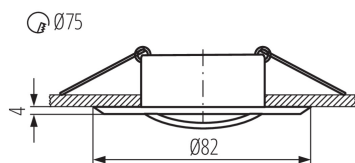

Stropné bodové svietidlo

5905339027801

Kanlux VIDI je rodina jednoduchých tvarov, rôznych bodových svietidiel. Môžeme z nich zostaviť rôzne zostavy osvetlenia, vybrať si z mnohých farieb týchto hliníkových svietidiel.

VŠEOBECNÉ ÚDAJE:

Farba: biela

Povinnosť používania samotienených lúčov: áno

Miesto montáže: na zabudovanie do stropu

Miesto používania: vo vnútri

Minimálna vzdialenosť od osvetľovaného objektu: 0,5m

Výrobok nie je určený na montáž na bežne horľavom povrchu: >35W

Výrobok nie je vhodný na zakrytie termoizolačným materiálom: áno

Výška [mm]: 22

Priemer [mm]: 82

Montážny otvor [mm]: Ø75

TECHNICKÉ PARAMETRE:

Menovité napätie [V]: 12 AC; 12 DC

Maximálny výkon [W]: max 10

Trieda ochrany proti zásahu el. prúdom: III

Zdroj svetla: MR16

Svetelný zdroj v súprave: nie

Pätica: Gx5,3

Rozpätie teploty prostredia, na ktorú môže byť výrobok vystavený [°C]: 5÷25

Materiál korpusu: hliníková zliatina

Typ pripojenia: voľné konce káblov

Dĺžka vodiča [m]: 0.12

Prierez kábelu [mm²]: 0.75

Nastavenie uhlov svietidla: v jednej osi

Nastavenie uhlov svietidla [°]: 15

Stupeň IP: 20

LOGISTICKÉ ÚDAJE:

Merná jednotka: kus

Spôsob balenia: 50

Počet kusov v druhom balení: 1

Počet kusov v hromadnom balení: 50

Čistá kusová hmotnosť [g]: 68

Gramáž [g]: 97

Dĺžka kusového balenia [cm]: 8.5