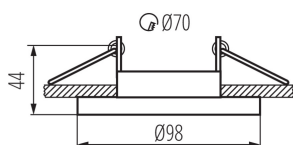

Ozdobný prsteň-komponent svietidla

5905339278005

Kanlux ELNIS je svietidlo, ktoré sa skladá z dvoch častí tvoriacich celok. Ide o kombináciu dvoch odlišných prvkov: korpusu (zásadné časti) a krytu (dištančného krúžku), vytvárajúcich ideálne prispôsobený celok. ELNIS S je svietidlo s krytom vysokým 10 mm. Kanlux ELNIS sa vyznačuje moderným vzhľadom a veľmi vysokou kvalitou prevedenia.

VŠEOBECNÉ ÚDAJE:

Farba: biela

Povinnosť používania samotienených lúčov: áno

Miesto montáže: na zabudovanie do stropu

Miesto používania: vo vnútri

Minimálna vzdialenosť od osvetľovaného objektu: 0,5m

dekoratívny prsteň bez keramickej päťce: áno

Výrobok nie je vhodný na zakrytie termoizolačným materiálom: áno

Výška [mm]: 44

Priemer [mm]: 98

Montážny otvor [mm]: Ø70

TECHNICKÉ PARAMETRE:

Menovité napätie [V]: 12 AC; 12 DC; 220-240 AC

Maximálny výkon [W]: max 10

Dĺžka kusového balenia [cm]: 10

Šírka kusového balenia [cm]: 10

Výška kusového balenia [cm]: 5

Hmotnosť kartónu [kg]: 7.89

Šírka kartónu [cm]: 21

Výška kartónu [cm]: 26.5

Ozdobný prsteň-komponent svietidla

Dĺžka kartónu [cm]: 52