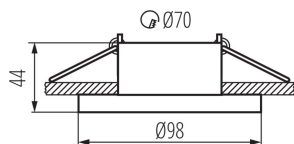

Dĺžka kusového balenia [cm]: 10

Šírka kusového balenia [cm]: 10

Výška kusového balenia [cm]: 5

Hmotnosť kartónu [kg]: 9.99

Šírka kartónu [cm]: 21

Výška kartónu [cm]: 26.5

Ozdobný prsteň-komponent svietidla

Dĺžka kartónu [cm]: 52