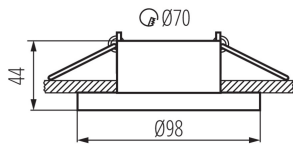

Gramáž [g]: 199.8

Dĺžka kusového balenia [cm]: 10

Šírka kusového balenia [cm]: 10

Výška kusového balenia [cm]: 5

Hmotnosť kartónu [kg]: 9.99

Šírka kartónu [cm]: 21

Výška kartónu [cm]: 26.5

Ozdobný prsteň-komponent svietidla

Dĺžka kartónu [cm]: 52

Objem kartónu [m³]: 0.028938

DODATOČNÉ INFORMÁCIE:

- Dekoračný krúžok bez päťica