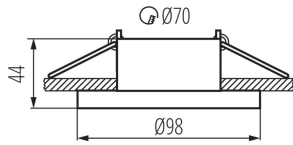

Dĺžka kusového balenia [cm]: 10

Šírka kusového balenia [cm]: 10

Výška kusového balenia [cm]: 5

Hmotnosť kartónu [kg]: 9.99

Šírka kartónu [cm]: 21

Výška kartónu [cm]: 26.5

Ozdobný prsteň-komponent svietidla

Dĺžka kartónu [cm]: 52