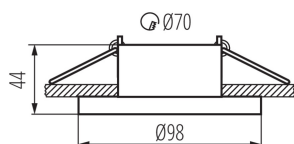

**Šírka kusového balenia [cm]:** 10

**Výška kusového balenia [cm]:** 5

**Hmotnosť kartónu [kg]:** 9.99

**Šírka kartónu [cm]:** 21

**Výška kartónu [cm]:** 26.5

Ozdobný prsteň-komponent svietidla

Dĺžka kartónu [cm]: 52