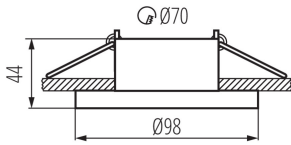

Gramáž [g]: 199.8

Dĺžka kusového balenia [cm]: 10

Šírka kusového balenia [cm]: 10

Výška kusového balenia [cm]: 5

Hmotnosť kartónu [kg]: 9.99

Šírka kartónu [cm]: 21

Výška kartónu [cm]: 26.5

Ozdobný prsteň-komponent svietidla

Dĺžka kartónu [cm]: 52

Objem kartónu [m³]: 0.028938

DODATOČNÉ INFORMÁCIE:

- Dekoračný krúžok bez päťica