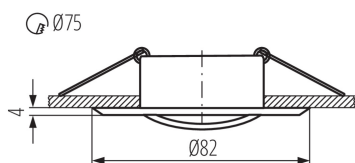

Stropné bodové svetidlo

5905339027832

Kanlux VIDI je rodina jednoduchých tvarov, rôznych bodových svetidiel. Môžeme z nich zostaviť rôzne zostavy osvetlenia, vybrať si z mnohých farieb týchto hliníkových svetidiel.

VŠEOBECNÉ ÚDAJE:

Farba: matný chróm

Povinnosť používania samotienených lúčov: áno

Miesto montáže: na zabudovanie do stropu

Miesto používania: vo vnútri

Minimálna vzdialenosť od osvetľovaného objektu: 0,5m

Výrobok nie je určený na montáž na bežne horľavom povrchu: >35W

Výrobok nie je vhodný na zakrytie termoizolačným materiálom: áno

Svetelný zdroj v súprave: ne

Výška [mm]: 22

Priemer [mm]: 82

Montážny otvor [mm]: Ø75

Dĺžka vodiča [m]: 0.12

TECHNICKÉ PARAMETRE:

Menovité napätie [V]: 12 AC; 12 DC

Maximálny výkon [W]: max 50

Trieda ochrany proti zásahu el. prúdom: III

Zdroj svetla: MR16

Pätica: Gx5,3

Rozpätie teploty prostredia, na ktorú môže byť výrobok vystavený [°C]: 5÷25

Materiál korpusu: hliníková zliatina

Typ pripojenia: voľné konce káblov

Prierez kábelu [mm²]: 0.75

Nastavenie uhlov svetidla: v jednej osi

Nastavenie uhlov svetidla [°]: 15

Stupeň IP: 20

LOGISTICKÉ ÚDAJE:

Merná jednotka: kus

Spôsob balenia: 50

Počet kusov v druhom balení: 1

Počet kusov v hromadnom balení: 50

Čistá kusová hmotnosť [g]: 76

Gramáž [g]: 100.2

Dĺžka kusového balenia [cm]: 8.5

Šírka kusového balenia [cm]: 4

Výška kusového balenia [cm]: 8.5