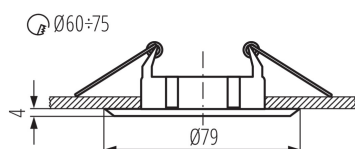

Stropné bodové svietidlo

5905339027900

Kanlux VIDI je rodina jednoduchých tvarov, rôznych bodových svietidiel. Môžeme z nich zostaviť rôzne zostavy osvetlenia, vybrať si z mnohých farieb týchto hliníkových svietidiel.

VŠEOBECNÉ ÚDAJE:

Farba: biela

Povinnosť používania samotienených lúčov: áno

Miesto montáže: na zabudovanie do stropu

Miesto používania: vo vnútri

Minimálna vzdialenosť od osvetľovaného objektu: 0,5m

Výrobok nie je určený na montáž na bežne horľavom povrchu: >35W

Výrobok nie je vhodný na zakrytie termoizolačným materiálom: áno

Výška [mm]: 25

Priemer [mm]: 79

Montážny otvor [mm]: Ø60-75

TECHNICKÉ PARAMETRE:

Menovité napätie [V]: 12 AC; 12 DC

Maximálny výkon [W]: max 10

Trieda ochrany proti zásahu el. prúdom: III

Zdroj svetla: MR16

Svetelný zdroj v súprave: nie

Pätica: Gx5,3

Rozpätie teploty prostredia, na ktorú môže byť výrobok vystavený [°C]: 5÷25

Materiál korpusu: hliníková zliatina

Typ pripojenia: voľné konce káblov

Dĺžka vodiča [m]: 0.12

Prierez kábelu [mm²]: 0.75

Nastavenie uhlov svietidla: chýbajúce

Stupeň IP: 20

LOGISTICKÉ ÚDAJE:

Merná jednotka: kus

Spôsob balenia: 50

Počet kusov v druhom balení: 1

Počet kusov v hromadnom balení: 50

Čistá kusová hmotnosť [g]: 40

Gramáž [g]: 69

Dĺžka kusového balenia [cm]: 8.5

Šírka kusového balenia [cm]: 3.5