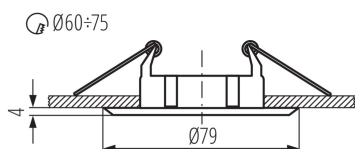

Stropné bodové svetidlo

5905339027917

Kanlux VIDI je rodina jednoduchých tvarov, rôznych bodových svetidiel. Môžeme z nich zostaviť rôzne zostavy osvetlenia, vybrať si z mnohých farieb týchto hliníkových svetidiel.

VŠEOBECNÉ ÚDAJE:

Farba: chróm

Povinnosť používania samotienených lúčov: áno

Miesto montáže: na zabudovanie do stropu

Miesto používania: vo vnútri

Minimálna vzdialenosť od osvetľovaného objektu: 0,5m

Výrobok nie je určený na montáž na bežne horľavom povrchu: >35W

Výrobok nie je vhodný na zakrytie termoizolačným materiálom: áno

Svetelný zdroj v súprave: ne

Výška [mm]: 25

Priemer [mm]: 79

Montážny otvor [mm]: Ø60-75

Dĺžka vodiča [m]: 0.12

TECHNICKÉ PARAMETRE:

Menovité napätie [V]: 12 AC; 12 DC

Maximálny výkon [W]: max 50

Trieda ochrany proti zásahu el. prúdom: III

Zdroj svetla: MR16

Pätica: Gx5,3

Rozpätie teploty prostredia, na ktorú môže byť výrobok vystavený [°C]: 5÷25

Materiál korpusu: hliníková zliatina

Typ pripojenia: voľné konce káblov

Prierez kábelu [mm²]: 0.75

Nastavenie uhlov svetidla: chýbajúce

Stupeň IP: 20

LOGISTICKÉ ÚDAJE:

Merná jednotka: kus

Spôsob balenia: 50

Počet kusov v druhom balení: 1

Počet kusov v hromadnom balení: 50

Čistá kusová hmotnosť [g]: 36

Gramáž [g]: 58.2

Dĺžka kusového balenia [cm]: 8.5

Šírka kusového balenia [cm]: 4

Výška kusového balenia [cm]: 8.5

Hmotnosť kartónu [kg]: 2.91