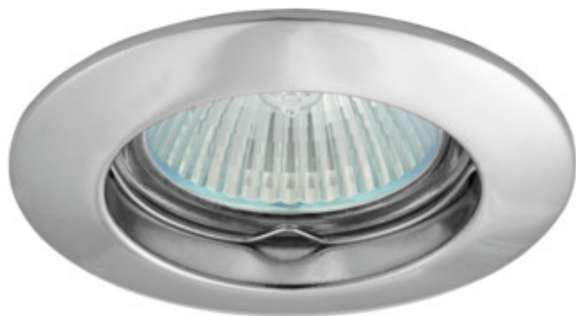

Stropné bodové svetidlo

5905339027917

Kanlux VIDI je rodina jednoduchých tvarov, rôznych bodových svetidiel. Môžeme z nich zostaviť rôzne zostavy osvetlenia, vybrať si z mnohých farieb týchto hliníkových svetidiel.

VŠEOBECNÉ ÚDAJE:

Farba: chróm

Povinnosť používania samotienených lúčov: áno

Miesto montáže: na zabudovanie do stropu

Miesto používania: vo vnútri

Minimálna vzdialenosť od osvetľovaného objektu: 0,5m

Výrobok nie je určený na montáž na bežne horľavom povrchu: >35W

Výrobok nie je vhodný na zakrytie termoizolačným materiálom: áno

Svetelný zdroj v súprave: ne

Výška [mm]: 25

Priemer [mm]: 79

Montážny otvor [mm]: Ø60-75

Dĺžka vodiča [m]: 0.12

TECHNICKÉ PARAMETRE:

Menovité napätie [V]: 12 AC; 12 DC

Typ pripojenia: voľné konce káblov

Prierez kábelu [mm²]: 0.75

Nastavenie uhlov svetidla: chýbajúce

Stupeň IP: 20

LOGISTICKÉ ÚDAJE:

Merná jednotka: kus

Spôsob balenia: 50

Počet kusov v druhom balení: 1