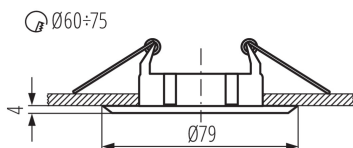

Stropné bodové svietidlo

5905339027931

Kanlux VIDI je rodina jednoduchých tvarov, rôznych bodových svietidiel. Môžeme z nich zostaviť rôzne zostavy osvetlenia, vybrať si z mnohých farieb týchto hliníkových svietidiel.

VŠEOBECNÉ ÚDAJE:

Farba: matný chróm

Povinnosť používania samotienených lúčov: áno

Miesto montáže: na zabudovanie do stropu

Miesto používania: vo vnútri

Minimálna vzdialenosť od osvetľovaného objektu: 0,5m

Výrobok nie je určený na montáž na bežne horľavom povrchu: >35W

Výrobok nie je vhodný na zakrytie termoizolačným materiálom: áno

Výška [mm]: 25

Priemer [mm]: 79

Montážny otvor [mm]: Ø60-75

TECHNICKÉ PARAMETRE:

Menovité napätie [V]: 12 AC; 12 DC

Maximálny výkon [W]: max 10

Trieda ochrany proti zásahu el. prúdom: III

Zdroj svetla: MR16

Svetelný zdroj v súprave: nie

Pätica: Gx5,3

Rozpätie teploty prostredia, na ktorú môže byť výrobok vystavený [°C]: 5÷25

Materiál korpusu: hliníková zliatina

Typ pripojenia: voľné konce káblov

Dĺžka vodiča [m]: 0.12

Prierez kábelu [mm²]: 0.75

Nastavenie uhlov svietidla: chýbajúce

Stupeň IP: 20

LOGISTICKÉ ÚDAJE:

Merná jednotka: kus

Spôsob balenia: 50

Počet kusov v druhom balení: 1

Počet kusov v hromadnom balení: 50

Čistá kusová hmotnosť [g]: 36

Gramáž [g]: 58.2

Dĺžka kusového balenia [cm]: 8.5

Šírka kusového balenia [cm]: 4