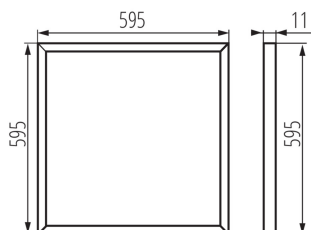

Vstavaný LED panel

5905339280022

5-ročná záruka podľa podmienok vyhlásenia o záruke, ktoré je dostupné na [webovej stránke](#)

Panely Kanlux BRAVO sú špeciálne vybrané komponenty pre ešte väčšiu spokojnosť z ich použitia. Hliníkový rám, špeciálne vybrané LED diódy, reflektor a difúzor pre rozptyl svetla sú iba niektoré z výhod panelov Kanlux BRAVO LED. Ďalšou výhodou týchto panelov je vysoký svetelný tok. Panely Kanlux BRAVO LED nie sú dodávané s napájacím zdrojom.

VŠEOBECNÉ ÚDAJE:

Farba: biela

Miesto montáže: na zabudovanie do stropu

Miesto používania: vo vnútri

Minimálna vzdialenosť od osvetľovaného objektu: 0,5m

Výrobok nie je vhodný na zakrytie termoizolačným materiálom: áno

Zdroj v súprave: nie

Driver [index]: 28025

Dĺžka [mm]: 595

Šírka [mm]: 595

Výška [mm]: 11

Integrovaný LED zdroj svetla: áno

TECHNICKÉ PARAMETRE:

Napájací prúd [mA]: 800

Maximálny výkon [W]: 36

Trieda ochrany proti zásahu el. prúdom: III

Materiál difúzora: plast

Typ diódy: LED SMD

Svetelný tok svetidla [lm]: 4320

Farba svetla: biela

Náhradná teplota chromatickosti [K]: 4000

Farbná konzistencia v MacAdamových elipsách: ≤6

Index podania farieb: 80

Životnosť [h]: 30000

Koeficient zachovania svetelného toku po skončení menovitého obdobia trvácnosti: L70B50

Počet cyklov zap./vyp.: ≥15000

Uhol svietenia [°]: 110

Svetelná účinnosť lampy [lm/W]: 120

Rozpätie teploty prostredia, na ktorú môže byť výrobok vystavený [°C]: 5÷25