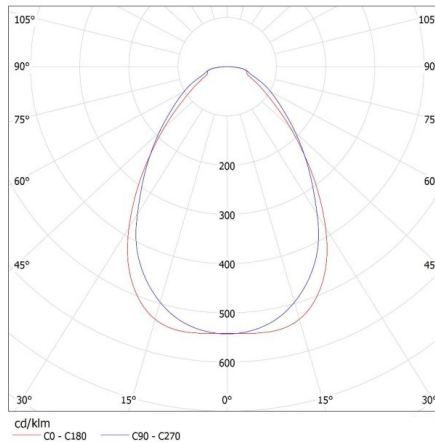

KANLUX S.A. (kat 28002) BRAVO PU36W6060NW W / LDC (Polar)

PRÍSLUŠENSTVO

28502

CLIPS BRAVO S/P 60-62

Montážny držiak do SDK pre svietidla BRAVO 6060/6262, 4 ks v balení (28502)

28503

CLIPS BRAVO S/P 12030

Montážny držiak do SDK pre svietidla BRAVO 12030, 6 ks v balení (28503)

28505

SPN BRAVO S/P 12030

Univerzálne ocelové lanko na zavesenie svietidel, 6ks v balení (28505)

28504

SPN BRAVO S/P 60-62

Univerzálne ocelové lanko na zavesenie svietidel, 4ks v balení (28504)