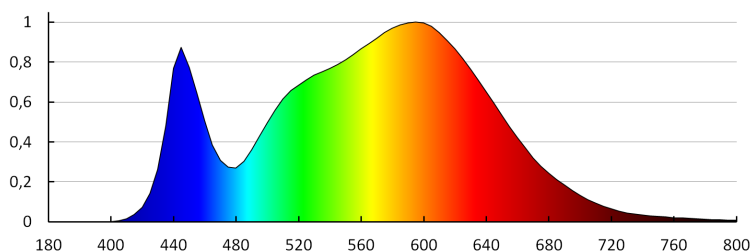

DODATOČNÉ INFORMÁCIE:

- •
- Je nutné doplniť vhodný LED napájač z ponuky KANLUX
- LED panel bez el. zdroja v súprave.
- Certifikát PZH: Číslo BK/B/1070/01/2018, platnosť do 18. prosince 2023