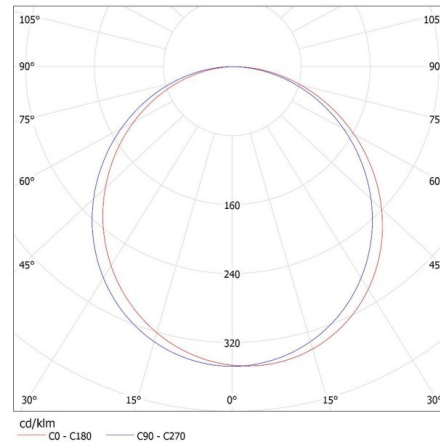

KANLUX S.A. (kat 28022) BRAVO S 40W12030NW W / LDC (Polar)

PRÍSLUŠENSTVO

28502

CLIPS BRAVO S/P 60-62

Montážny držiak do SDK pre svetidla BRAVO 6060/6262, 4 ks v balení (28502)

28503

CLIPS BRAVO S/P 12030

Montážny držiak do SDK pre svetidla BRAVO 12030, 6 ks v balení (28503)

28500

BRAVO S/P GRIP 60-62

Držiak pre prisadenú montáž, 4ks v balení (28500)

28501

BRAVO S/P GRIP 12030

Držiak pre prisadenú montáž, 6ks v balení (28501)