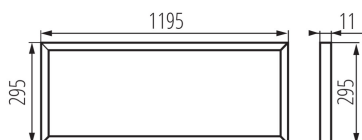

Vstavaný LED panel

5905339280220

Panely Kanlux BRAVO S/SU to sú špeciálne zvolené komponenty pre ešte väčšiu spokojnosť s ich používaním. Hliníkový rámik, špeciálne zvolené LED diódy, reflexný prvok a difúzor rozptyľujúci svetlo sú iba niektoré prednosti panelov Kanlux BRAVO LED S/SU. Ďalšou prednosťou týchto panelov je vysoká svetelná účinnosť (100 lm/W). Panely Kanlux BRAVO LED nemajú el. zdroj v súprave.

VŠEOBECNÉ ÚDAJE:

Farba: biela

Miesto montáže: na zabudovanie do stropu

Miesto používania: vo vnútri

Minimálna vzdialenosť od osvetľovaného objektu : 0,5m

Výrobok nie je vhodný na zakrytie termoizolačným materiálom : áno

Zdroj v súprave: nie

Driver [index] : 28026

Dĺžka [mm] : 1195

Šírka [mm] : 295

Výška [mm] : 11

Integrovaný LED zdroj svetla : áno

TECHNICKÉ PARAMETRE:

Napájací prúd [mA] : 1050

Maximálny výkon [W] : 40

Trieda ochrany proti zásahu el. prúdom : III

Materiál difúzora: plast

Typ diódy: LED SMD

Svetelný tok svietidla [lm] : 4000

Farba svetla: biela

Náhradná teplota chromatickosti [K] : 4000

Farbná konzistencia v MacAdamových elipsách : ≤ 6

Index podania farieb : 80

Životnosť [h] : 25000

Počet cyklov zap./vyp.: ≥ 15000

Uhol svietenia [°] : 110

Svetelná účinnosť lampy [lm/W] : 100

Rozpätie teploty prostredia, na ktorú môže byť výrobok vystavený [°C] : 5÷25

Materiál korpusu: oceľ

Materiál panela/rámika: hliníková zliatina

Typ pripojenia: przewód zakończony wtyczką - DC

Typ vodiča: H03VVH2-F

Dĺžka vodiča [m] : 0.05