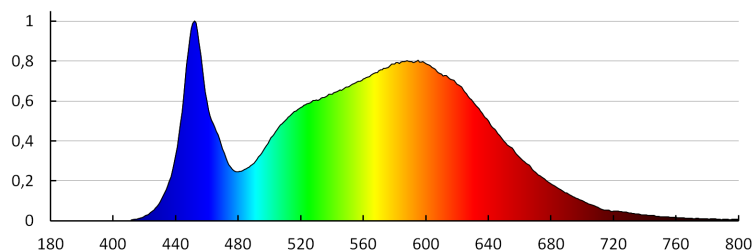

DODATOČNÉ INFORMÁCIE:

- Na správne fungovanie je potrebný vhodný LED el. zdroj dostupný v ponuke KANLUX
- LED panel bez el. zdroja v súpave.