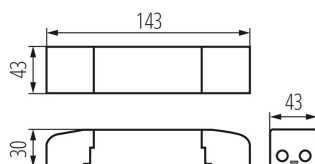

Dĺžka [mm]: 143

Šírka [mm]: 43

Výška [mm]: 30

TECHNICKÉ PARAMETRE:

Menovité napätie [V]: 220-240 AC

Menovitý prúd [A]: 0,16

Menovitá frekvencia [Hz]: 50

λ : 0,95

Stupeň IP: 20

Tc [°C]: 75

LOGISTICKÉ ÚDAJE:

Spôsob balenia: 6

Počet kusov v druhom balení: 6

Počet kusov v hromadnom balení: 60

Čistá kusová hmotnosť [g]: 104

Gramáž [g]: 135

Dĺžka kusového balenia [cm]: 15

Šírka kusového balenia [cm]: 5.5

Výška kusového balenia [cm]: 3.5

Hmotnosť kartónu [kg]: 8.1

Šírka kartónu [cm]: 35.5

Výška kartónu [cm]: 20.5

Dĺžka kartónu [cm]: 41

Objem kartónu [m³]: 0.029838