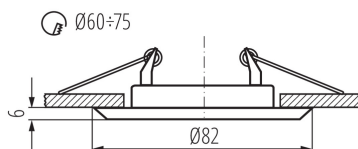

Stropné bodové svietidlo

5905339028211

Rodina populárnych očiek Kanlux HORN je prierezom od klasických modelov po výrazné farebné kombinácie. Každý si môže vybrať model, ktorý sa dokonale hodí do jeho interiéru.

VŠEOBECNÉ ÚDAJE:

Farba: satynový nikel / nikel
Povinnosť používania samotienených lúčov: áno
Miesto montáže: na zabudovanie do stropu
Miesto používania: vo vnútri
Minimálna vzdialenosť od osvetľovaného objektu: 0,5m
Výrobok nie je určený na montáž na bežne horľavom povrchu: >35W
Výrobok nie je vhodný na zakrytie termoizolačným materiálom: áno
Svetelný zdroj v súprave: ne
Výška [mm]: 27
Priemer [mm]: 82
Montážny otvor [mm]: Ø60-75
Dĺžka vodiča [m]: 0.12

TECHNICKÉ PARAMETRE:

Menovité napätie [V]: 12 AC; 12 DC
Maximálny výkon [W]: max 50
Trieda ochrany proti zásahu el. prúdom: III
Zdroj svetla: MR16
Pätica: Gx5,3
Rozpätie teploty prostredia, na ktorú môže byť výrobok vystavený [°C]: 5÷25
Materiál korpusu: oceľ
Typ pripojenia: voľné konce káblov
Prierez kábelu [mm²]: 0.75
Nastavenie uhlov svietidla: chýbajúce
Stupeň IP: 20

LOGISTICKÉ ÚDAJE:

Merná jednotka: kus
Spôsob balenia: 50
Počet kusov v druhom balení: 1
Počet kusov v hromadnom balení: 50
Počet kusov vo vrstve na palete: 350
Čistá kusová hmotnosť [g]: 46
Gramáž [g]: 74
Dĺžka kusového balenia [cm]: 8.5
Šírka kusového balenia [cm]: 3.5
Výška kusového balenia [cm]: 8.5