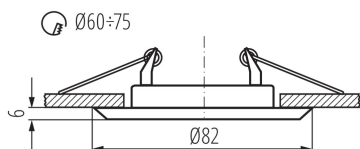

Stropné bodové svietidlo

5905339028242

Rodina populárnych očiek Kanlux HORN je prierezom od klasických modelov po výrazné farebné kombinácie. Každý si môže vybrať model, ktorý sa dokonale hodí do jeho interiéru.

VŠEOBECNÉ ÚDAJE:

Farba: grafit / nikel

Povinnosť používania samotienených lúčov: áno

Miesto montáže: na zabudovanie do stropu

Miesto používania: vo vnútri

Minimálna vzdialenosť od osvetľovaného objektu: 0,5m

Výrobok nie je určený na montáž na bežne horľavom povrchu: >35W

Výrobok nie je vhodný na zakrytie termoizolačným materiálom: áno

Svetelný zdroj v súprave: ne

Výška [mm]: 27

Priemer [mm]: 82

Montážny otvor [mm]: Ø60-75

Dĺžka vodiča [m]: 0.12

TECHNICKÉ PARAMETRE:

Menovité napätie [V]: 12 AC; 12 DC

Maximálny výkon [W]: max 50

Trieda ochrany proti zásahu el. prúdom: III

Zdroj svetla: MR16

Pätica: Gx5,3

Rozpätie teploty prostredia, na ktorú môže byť výrobok vystavený [°C]: 5÷25

Materiál korpusu: oceľ

Typ pripojenia: voľné konce káblov

Prierez kábelu [mm²]: 0.75

Nastavenie uhlov svietidla: chýbajúce

Stupeň IP: 20

LOGISTICKÉ ÚDAJE:

Merná jednotka: kus

Spôsob balenia: 50

Počet kusov v druhom balení: 1

Počet kusov v hromadnom balení: 50

Počet kusov vo vrstve na palete: 350

Čistá kusová hmotnosť [g]: 46

Gramáž [g]: 74

Dĺžka kusového balenia [cm]: 8.5

Šírka kusového balenia [cm]: 3.5

Výška kusového balenia [cm]: 8.5