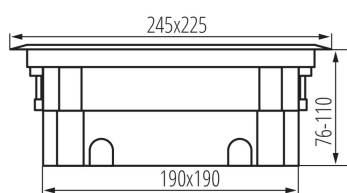

VŠEOBECNÉ ÚDAJE:

Farba: antracit

Miesto montáže: na zabudovanie do země

Dĺžka [mm]: 245

Šírka [mm]: 225

Výška [mm]: 110

TECHNICKÉ PARAMETRE:

Menovité napätie [V]: 250 AC

Čistá kusová hmotnosť [g]: 2100

Gramáž [g]: 2296.25

Dĺžka kusového balenia [cm]: 27

Šírka kusového balenia [cm]: 25.5

Výška kusového balenia [cm]: 11

Hmotnosť kartónu [kg]: 18.37

28300 BIURO+ 04-0011-100

Krabička do podlahy

Šírka kartónu [cm]: 30

Výška kartónu [cm]: 48

Dĺžka kartónu [cm]: 53

Objem kartónu [m³]: 0.07632