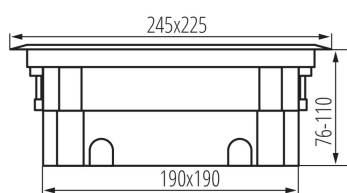

### VŠEOBECNÉ ÚDAJE:

**Farba:** nehrdzavejúca oceľ

**Miesto montáže:** na zabudovanie do země

**Dĺžka [mm]:** 245

**Šírka [mm]:** 225

**Výška [mm]:** 110

### LOGISTICKÉ ÚDAJE:

**Spôsob balenia:** 8

**Počet kusov v hromadnom balení:** 8

**Čistá kusová hmotnosť [g]:** 2136

**Gramáž [g]:** 2252.5

**Dĺžka kusového balenia [cm]:** 27

**Šírka kusového balenia [cm]:** 25.5

**Výška kusového balenia [cm]:** 11

**Hmotnosť kartónu [kg]:** 18.02

## 28301 BIURO+ 04-0012-100

Krabička do podlahy

Šírka kartónu [cm]: 30

Výška kartónu [cm]: 48

Dĺžka kartónu [cm]: 53

Objem kartónu [m<sup>3</sup>]: 0.07632