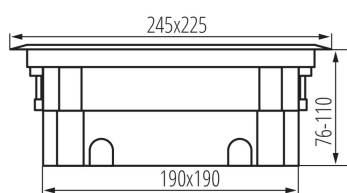

### VŠEOBECNÉ ÚDAJE:

**Farba:** k vyplneniu

**Miesto montáže:** na zabudovanie do země

**Dĺžka [mm]:** 245

**Šírka [mm]:** 225

**Výška [mm]:** 110

### LOGISTICKÉ ÚDAJE:

**Spôsob balenia:** 8

**Počet kusov v hromadnom balení:** 8

**Čistá kusová hmotnosť [g]:** 1860

**Gramáž [g]:** 2055

**Dĺžka kusového balenia [cm]:** 27

**Šírka kusového balenia [cm]:** 25

**Výška kusového balenia [cm]:** 11

**Hmotnosť kartónu [kg]:** 16.44

## 28302 BIURO+ 04-0013-100

Krabička do podlahy

Šírka kartónu [cm]: 30

Výška kartónu [cm]: 48

Dĺžka kartónu [cm]: 53

Objem kartónu [m<sup>3</sup>]: 0.07632