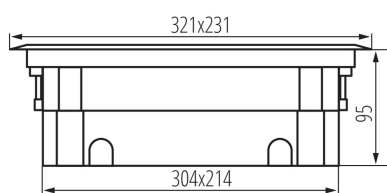

28303 BIURO+ 04-0021-100

Krabička do podlahy

Hmotnosť kartónu [kg]: 16.58

Šírka kartónu [cm]: 38

Výška kartónu [cm]: 28

Dĺžka kartónu [cm]: 54

Objem kartónu [m³]: 0.057456