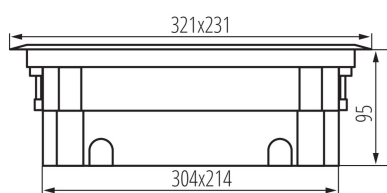

VŠEOBECNÉ ÚDAJE:

Farba: nehrdzavejúca oceľ

Miesto montáže: na zabudovanie do zeme

Dĺžka [mm]: 321

Šírka [mm]: 231

Výška [mm]: 95

TECHNICKÉ PARAMETRE:

Menovité napätie [V]: 250 AC

Čistá kusová hmotnosť [g]: 3730

Gramáž [g]: 4155

Dĺžka kusového balenia [cm]: 35.5

Šírka kusového balenia [cm]: 26.5

Výška kusového balenia [cm]: 13

28304 BIURO+ 04-0022-100

Krabička do podlahy

Hmotnosť kartónu [kg]: 16.62

Šírka kartónu [cm]: 38

Výška kartónu [cm]: 28

Dĺžka kartónu [cm]: 54

Objem kartónu [m³]: 0.057456