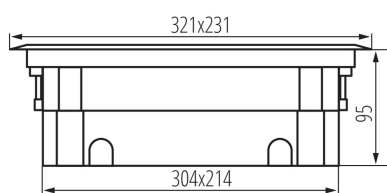

VŠEOBECNÉ ÚDAJE:

Farba: k vyplneniu

Miesto montáže: na zabudovanie do zeme

Dĺžka [mm]: 321

Šírka [mm]: 231

Výška [mm]: 95

TECHNICKÉ PARAMETRE:

Menovité napätie [V]: 250 AC

Čistá kusová hmotnosť [g]: 3350

Gramáž [g]: 3770

Dĺžka kusového balenia [cm]: 35.5

Šírka kusového balenia [cm]: 26.5

Výška kusového balenia [cm]: 13.5

28305 BIURO+ 04-0023-100

Krabička do podlahy

Hmotnosť kartónu [kg]: 15.08

Šírka kartónu [cm]: 38

Výška kartónu [cm]: 28

Dĺžka kartónu [cm]: 54

Objem kartónu [m³]: 0.057456