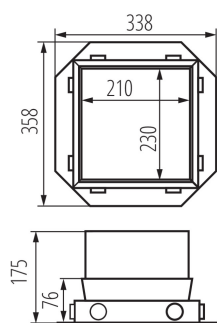

28316 BIURO+ 04-0071-100

Kazeta pre liate podlahy

5905339283160

VŠEOBECNÉ ÚDAJE:

Dĺžka [mm]: 358

Šírka [mm]: 338

Výška [mm]: 175

TECHNICKÉ PARAMETRE:

Materiál: oceľ

LOGISTICKÉ ÚDAJE:

Spôsob balenia: 1

Počet kusov v druhom balení: 1

Počet kusov v hromadnom balení: 1

Čistá kusová hmotnosť [g]: 710

Gramáž [g]: 1150

Dĺžka kusového balenia [cm]: 36.5

Šírka kusového balenia [cm]: 34.5

Výška kusového balenia [cm]: 19

Hmotnosť kartónu [kg]: 1.15

Šírka kartónu [cm]: 34.5

Výška kartónu [cm]: 19

Dĺžka kartónu [cm]: 36.5

Objem kartónu [m³]: 0.023926