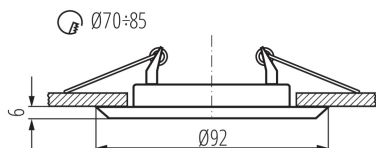

Stropné bodové svetidlo

5905339028341

Rodina populárnych očiek Kanlux HORN je prierezom od klasických modelov po výrazné farebné kombinácie. Každý si môže vybrať model, ktorý sa dokonale hodí do jeho interiéru.

VŠEOBECNÉ ÚDAJE:

Farba: grafit / nikel

Povinnosť používania samotienených lúčov: áno

Miesto montáže: na zabudovanie do stropu

Miesto používania: vo vnútri

Minimálna vzdialenosť od osvetľovaného objektu: 0,5m

Výrobok nie je určený na montáž na bežne horľavom povrchu: >35W

Výrobok nie je vhodný na zakrytie termoizolačným materiálom: áno

Svetelný zdroj v súprave: ne

Výška [mm]: 30

Priemer [mm]: 92

Montážny otvor [mm]: Ø70-85

Dĺžka vodiča [m]: 0.12

TECHNICKÉ PARAMETRE:

Menovité napätie [V]: 12 AC; 12 DC

Maximálny výkon [W]: max 50

Trieda ochrany proti zásahu el. prúdom: III

Zdroj svetla: MR16

Pätica: Gx5,3

Rozpätie teploty prostredia, na ktorú môže byť výrobok vystavený [°C]: 5÷25

Materiál korpusu: oceľ

Typ pripojenia: voľné konce káblov

Prierez kábelu [mm²]: 0.75

Nastavenie uhlov svetidla: v jednej osi

Nastavenie uhlov svetidla [°]: 15

Stupeň IP: 20

LOGISTICKÉ ÚDAJE:

Merná jednotka: kus

Spôsob balenia: 50

Počet kusov v druhom balení: 1

Počet kusov v hromadnom balení: 50

Čistá kusová hmotnosť [g]: 62

Gramáž [g]: 96

Dĺžka kusového balenia [cm]: 10

Šírka kusového balenia [cm]: 3.5

Výška kusového balenia [cm]: 10