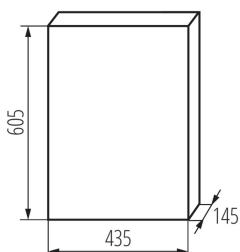

28341 KDB-F54P-M

Rozvádzač série KDB

5905339283412

Multimediálny rozvádzač KDB-F54P-M-toto je takzvané hybridné riešenie elektrického a telekomunikačného rozvádzača. Je to reakcia Kanluxu na odporúčenie ministerstva Dopravy a stavieb, pre použitie tohto typu rozvádzača v každej bytovej jednotke. Pričom zabudované zariadenie v tomto rozvádzači môžu byť pasívneho, alebo aktívneho charakteru.

Rozvádzač KDB-F54P-M je vybavený jednou, samostatnou radou, umožňujúcou zabudovanie modulárnych prístrojov a zariadení (18 modulov) a je tu ešte miesto pre montáž komponentov inštaláciou telekomunikačných a mediálnych (TV, internet, atd.)

VŠEOBECNÉ ÚDAJE:

Farba: biela

Farba dverí: biela

Miesto montáže: na zabudovanie do steny

Norma: PN-EN 62208

Dĺžka [mm]: 435

Šírka [mm]: 145

Výška [mm]: 605

TECHNICKÉ PARAMETRE:

Menovité napätie [V]: 230/400 AC

Menovitý prúd [A]: 63

Menovitá frekvencia [Hz]: 50

Trieda ochrany proti zásahu el. prúdom: II

Materiál: plast

Počet modulov: 18P

Odolnosť voči teplote [°C]: 650

Stupeň IK: 07

Stupeň IP: 30

Počet riadkov: 1

LOGISTICKÉ ÚDAJE:

Spôsob balenia: 1

Počet kusov v hromadnom balení: 1

Čistá kusová hmotnosť [g]: 4450

Gramáž [g]: 5930

Dĺžka kusového balenia [cm]: 63

Šírka kusového balenia [cm]: 47

Výška kusového balenia [cm]: 18.5

Hmotnosť kartónu [kg]: 5.93